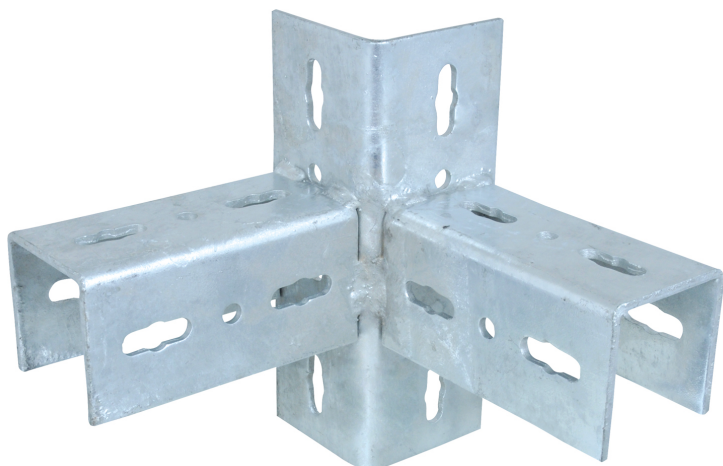

Maxx 3D Kobling

til montage af profilsinker i 3 retninger

(H2 05 55)

Funktioner og fordele

■ til støtte af installationer med Maxx Profilsinker

■ materiale: stål
■ varmforzinket

Art.nr.	VVS nr.	Type	Pakke 1
6589900	018042570	IPCS100	1