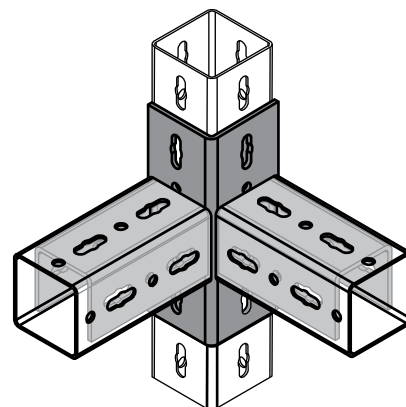

Maxx 3D Kobling

til montage af profilsinker i 3 retninger

(H2 05 55)

Funktioner og fordele

■ til støtte af installationer med Maxx Profilsinker

■ materiale: stål
■ varmforzinket

Art.nr.	VVS nr.	Type	Pakke 1
6589900	018042570	IPCS100	1