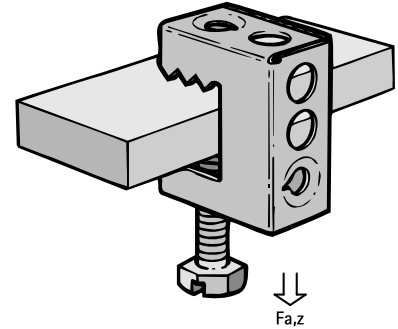

## Britclips® SB

for stålflanger 2 - 17 mm

(J 15 05)

### Funktioner og fordele

- for solid befæstelse til stålkonstruktioner uden at svejse eller bore
- forskellige monteringsmuligheder af klammen (horizontal og vertikal)
- med gevindstang M6
- materiale: fjederstål (type C67S i henhold til EN10132)
- overfladebehandling: Delta-Tone 9000 (480 timer)

Art.nr.	Code	A (mm)	R	G	h (mm)	d1 (mm)	d2 (mm)	F <sub>a,z</sub> (N)	Pakke1	Pakke2
53420717	SB17 6,5	2 - 17	11 mm	Ø 6,0 mm	36	M6	6,0	550	100	400
53420757	SB17 6,5-B	2 - 17	11 mm	Ø 6,0 mm	36	M6	6,0	550	25	500
53421117	SB17 11	2 - 17	11 mm	Ø 11,0 mm	36	M6	6,0	550	100	400