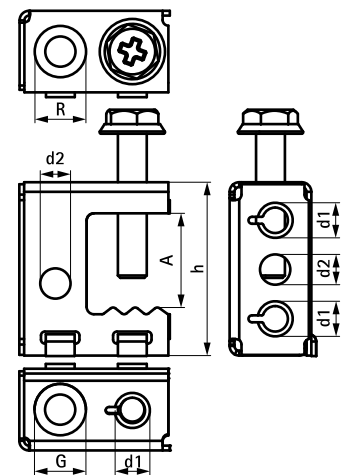

Supplement

Walraven Gevindstuds
Walraven Gevindstang

Alternativ

Britclips® Tiger