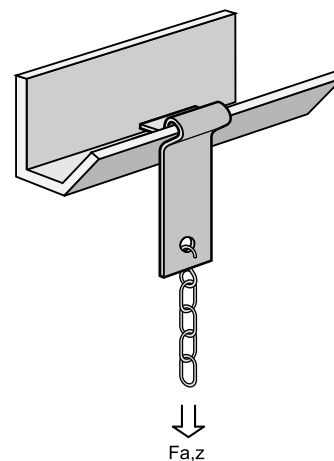

Britclips® PHZ

til stålåse 1 - 5 mm

(J 40 15)

Funktioner og fordele

- hænger fast i 45°
- til montering på stålbjælker
- med befæstelses hul (Ø 6,5 mm) vertikal til S-krog, skrue/møtrik, mm.
- materiale: fjederstål (type C67S i henhold til EN10132)
- overfladebehandling: Delta-Tone 9000 (480 timer)

Art.nr.	Code	A (mm)	d1 (mm)	F _{a,z} (N)	Pakke1	Pakke2
57020105	PHZ	1 - 5	6,5	600	100	500

Udelukkende til statiske belastninger.

Supplement

BIS S-Kroge
BIS Kæde (DIN 5685)