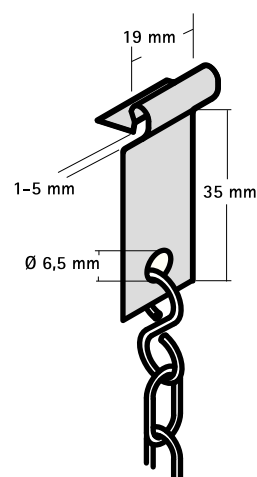

Britclips® PHZ

til stålåse 1 - 5 mm

(J 40 15)

Funktioner og fordele

- hænger fast i 45°
- til montering på stålbjælker
- med befæstelses hul (Ø 6,5 mm) vertikal til S-krog, skrue/møtrik, mm.
- materiale: fjederstål (type C67S i henhold til EN10132)
- overfladebehandling: Delta-Tone 9000 (480 timer)

Art.nr.	Code	A (mm)	d1 (mm)	F _{a,z} (N)	Pakke1	Pakke2
57020105	PHZ	1 - 5	6,5	600	100	500

Udelukkende til statiske belastninger.

Supplement

BIS S-Kroge
BIS Kæde (DIN 5685)