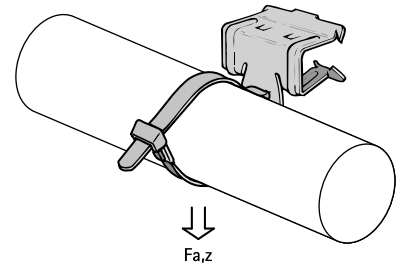

Britclips® FC TB

for stålflanger 2 - 30 mm

(J 05 15)

Funktioner og fordele

- for solid befæstelse til stålkonstruktioner uden at svejse eller bore
- med sadel for tilknytning af kabler (op til 7,6 mm i bredde)
- materiale: beslag lavet af fjederstål (type C67S i henhold til EN10132); sadel clips af PA (polyamid), sort
- overfladebehandling: Delta-Tone 9000 (480 timer)

Art.nr.	Code	A (mm)	h (mm)	F _{a,z} (N)	Pakke1	Pakke2
50320004	FC4 TB	2 - 4	27	220	100	400
50320009	FC8 TB	4 - 8	39	220	100	400
50320016	FC14 TB	8 - 14	41	220	100	400
50320020	FC20 TB	14 - 20	47	220	100	400
50320030	FC28 TB	20 - 28	50	220	100	400
50320066	FC14 TB-B	8 - 14	41	220	25	250