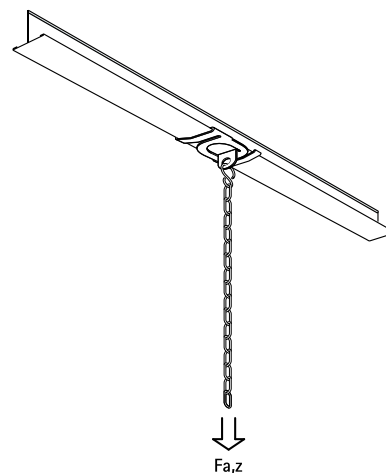

## Britclips® ACHW / ACHZ

for loftbjælker 25 mm

(J 35 40)

## Funktioner og fordele

- twist montering
- for montering til loftbjælker
- med befæstelseshul (Ø 7,0 mm) for montering af S-krog, mm.
- materiale: fjederstål (type C67S i henhold til EN10132)

Art.nr.	Code	d1 (mm)	F <sub>a,z</sub> (N)	ST	Pakke1	Pakke2
56090025	ACHW	7,0	220	epoxy-belagt (hvid)	100	500
56030025	ACHZ	7,0	220	elforzinket	100	500