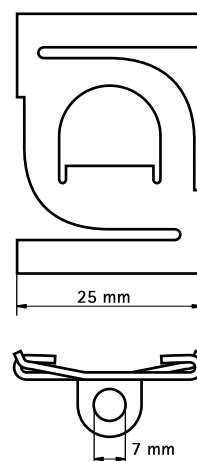

Supplement

BIS S-Kroge
BIS Kæde (DIN 5685)