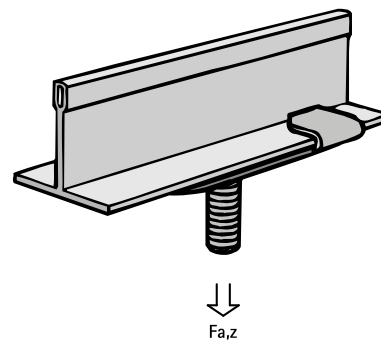

Britclips® ACC15

for loftbjælker 15 mm

(J 35 05)

Funktioner og fordele

- twist montering
- for montering til loftbjælker
- med gevindstuds M6 x 16 mm til montering af rørbøjle, ledning samlebox, mm.
- materiale: fjederstål (type C67S i henhold til EN10132)
- overfladebehandling: Delta-Tone 9000 (480 timer)

Art.nr.	Code	F _{a,z} (N)	Pakke1	Pakke2
56521600	ACC15 M6x16	220	100	600
<i>Udelukkende til statiske belastninger.</i>				