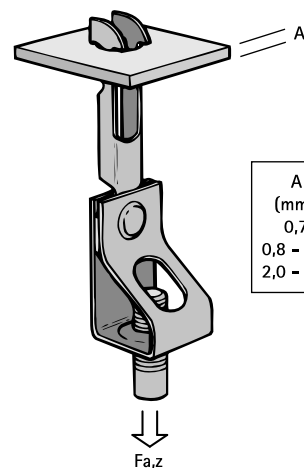

Britclips® RD ICT

til ophæng i lofter og trapezplader

(J 30 15)

| A (mm) | Fa,z (N) |
|-----------|-------------|
| 0,7 | 300 |
| 0,8 - 2,0 | 470 |
| 2,0 - 3,0 | 950 |

Funktioner og fordele

- for montering i lofter
- med holder til gevindstang (stangen justeres ved at skrue)
- materiale: fjederstål (type C67S i henhold til EN10132)
- overfladebehandling: Delta-Tone 9000 (480 timer)