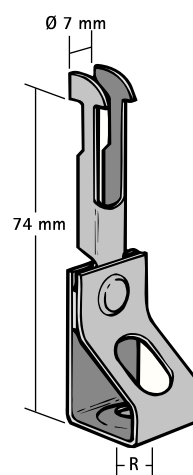

Britclips® RD ICT

til ophæng i lofter og trapezplader

(J 30 15)

| A (mm) | Fa,z (N) |
|-----------|-------------|
| 0,7 | 300 |
| 0,8 - 2,0 | 470 |
| 2,0 - 3,0 | 950 |

Funktioner og fordele

- for montering i lofter
- med holder til gevindstang (stangen justeres ved at skrue)
- materiale: fjederstål (type C67S i henhold til EN10132)
- overfladebehandling: Delta-Tone 9000 (480 timer)

| Art.nr. | Code | R | Pakke1 | Pakke2 |
|----------|-----------|-----|--------|--------|
| 54420800 | RD ICTM8 | M8 | 100 | 400 |
| 54421000 | RD ICTM10 | M10 | 100 | 400 |

*Udelukkende til statiske belastninger.
Belastningen er afhængig af loftets tykkelse.*