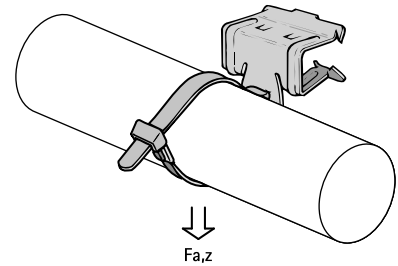

Britclips® FC TB

for stålflanger 2 - 30 mm

(J 05 15)

Funktioner og fordele

- for solid befæstelse til stålkonstruktioner uden at svejse eller bore
- med sadel for tilknytning af kabler (op til 7,6 mm i bredde)
- materiale: beslag lavet af fjederstål (type C67S i henhold til EN10132); sadel clips af PA (polyamid), sort
- overfladebehandling: Delta-Tone 9000 (480 timer)

Art.nr.	Code	A (mm)	h (mm)	F _{a,z} (N)	Pakke1	Pakke2
50320004	FC4 TB	2 - 4	27	220	100	400
50320009	FC8 TB	4 - 8	39	220	100	400
50320016	FC14 TB	8 - 14	41	220	100	400
50320020	FC20 TB	14 - 20	47	220	100	400
50320030	FC28 TB	20 - 28	50	220	100	400
50320066	FC14 TB-B	8 - 14	41	220	25	250