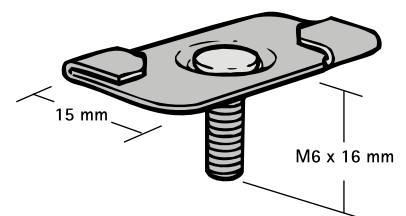

## Britclips® ACC15

for loftbjælker 15 mm

(J 35 05)

## Funktioner og fordele

- twist montering
- for montering til loftbjælker
- med gevindstuds M6 x 16 mm til montering af rørbøjle, ledning samlebox, mm.
- materiale: fjederstål (type C67S i henhold til EN10132)
- overfladebehandling: Delta-Tone 9000 (480 timer)

Art.nr.	Code	F <sub>a,z</sub> (N)	Pakke1	Pakke2
56521600	ACC15 M6x16	220	100	600
Udelukkende til statiske belastninger.				