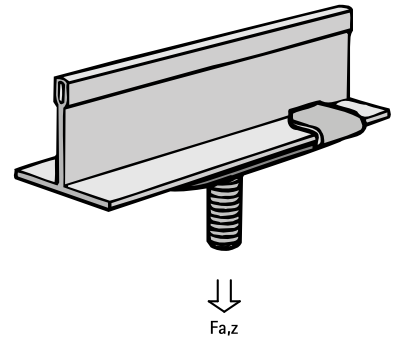

## Britclips® ACC15

for loftbjælker 15 mm

(J 35 05)

## Funktioner og fordele

- twist montering
- for montering til loftbjælker
- med gevindstuds M6 x 16 mm til montering af rørbøjle, ledning samlebox, mm.
- materiale: fjederstål (type C67S i henhold til EN10132)
- overfladebehandling: Delta-Tone 9000 (480 timer)