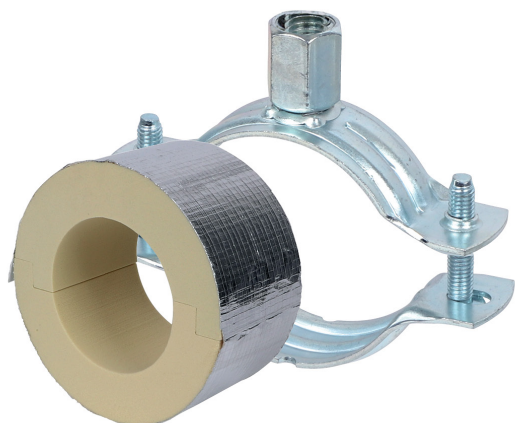

BISOFIX[®] PIR50 + 2S

for isolerede rør 12,0 - 114,3 mm

(D 03 82)

Funktioner og fordele

- til kombination med hård isoleringsmateriale
- samles med selvklæbende aluminiumstape
- isolering rørskaal med 2S rørbøjle
- 2S rørbøjle med M8/M10 gevindmuffe
- indeholder ikke CFC, HCFC, formaldehyd eller cadmium
- brandklasse B2
- PIR densitet for $D < 110\text{mm}$ = 80kg/m^3
- PIR densitet for $D > 110\text{mm}$ = 120kg/m^3
- termisk ledningsevne λ (ca. værdi): $0,30\text{ W/(mK)}$
- rørbøjle: elforzinket
- temperaturområde $-45\text{ °C} - +105\text{ °C}$