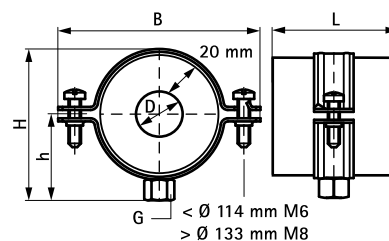

# BISOFIX® PIR20

(D 05 15)

for isolerede rør 15,0 - 139,7 mm

M8/10

## Funktioner og fordele

- isoleringen (tykkelse 20 mm) med BIS 2S rørbøjle
- for montage af termisk isolerede rør i stål, kobber eller rustfrit stål
- skal anvendes i kombination med hård isoleringsmateriale
- en damptæt forbindelse med rørisoleringen kan nemt laves ved hjælp af aluminium tape
- ved installation af rørskålen, skal kontaktområderne på isoleringen altid justeres horisontalt (for at undgå vrid og presfolder)
- anbefalet temperatur: -180 °C til +140 °C
- størrelse og specifik vægt er afstemt efter rørets vægt
- materiale: rørbøjle af stål; isoleringen er lavet af PIR termisk hærdet skum med en ydre fugttæt dækning af glasfiberforstærket aluminiumsfolie
- indeholder ikke CFC, HCFC, formaldehyd eller cadmium
- fremragende termiske og mekaniske egenskaber
- rørbøjle: elforzinket

Art.nr.	VVS nr.	D (mm)	D (°)	DN	G	L	B (mm)	H (mm)	h (mm)	F <sub>a,z</sub> (N)	Pakke 1
2212015	018038216	15,0 - 16,0	-	-	M8/10	75 mm	92	76	46	160	12
2212017	018038218	17,2 - 18,0	3/8	10	M8/10	75 mm	92	76	46	170	12
2212021	018038222	21,3 - 22,0	1/2	15	M8/10	75 mm	91	81	48	180	12
2212027	018038228	26,9 - 28,0	3/4	20	M8/10	75 mm	102	91	53	200	12
2212033	018038235	33,7 - 35,0	1	25	M8/10	75 mm	109	98	57	220	12
2212042	018038242	42,0	1 1/4	32	M8/10	75 mm	117	104	60	280	12
2212048	018038248	48,3	1 1/2	40	M8/10	75 mm	123	112	63	300	12
2212054	018038254	54,0	1 1/2	-	M8/10	75 mm	129	113	64	320	12
2212060	018038260	60,3	2	50	M8/10	75 mm	138	123	69	340	12
2212064		63,5 - 64,0	-	-	M8/10	75 mm	138	125	70	350	12
2212070		70,0	-	-	M8/10	75 mm	144	132	74	370	12
2212076	018038276	76,1	2 1/2	65	M8/10	75 mm	153	138	77	390	12
2212089	018038289	88,9	3	80	M8/10	75 mm	169	153	84	430	24
2212108		108,0	-	-	M8/10	75 mm	187	171	93	500	24
2212114	018038291	114,3	4	100	M8/10	100 mm	191	175	95	1.110	18
2212133		133,0	-	-	M8/10	100 mm	233	200	108	1.360	8
2212140		139,7	5	125	M8/10	100 mm	233	204	110	1.410	8