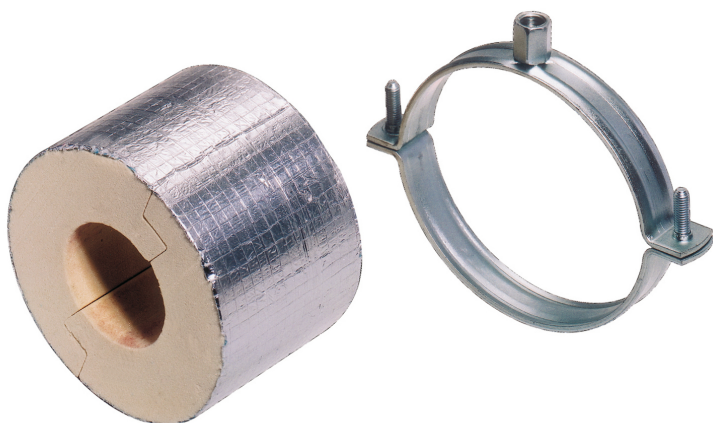

# BISOFIX® PIR20

(D 05 15)

for isolerede rør 15,0 - 139,7 mm

M8/10

## Funktioner og fordele

- isoleringen (tykkelse 20 mm) med BIS 2S rørbøjle
- for montage af termisk isolerede rør i stål, kobber eller rustfrit stål
- skal anvendes i kombination med hård isoleringsmateriale
- en damptæt forbindelse med rørisoleringen kan nemt laves ved hjælp af aluminium tape
- ved installation af rørskålen, skal kontaktområderne på isoleringen altid justeres horisontalt (for at undgå vrid og presfolder)
- anbefalet temperatur: -180 °C til +140 °C
- størrelse og specifik vægt er afstemt efter rørets vægt
- materiale: rørbøjle af stål; isoleringen er lavet af PIR termisk hærdet skum med en ydre fugttæt dækning af glasfiberforstærket aluminiumsfolie
- indeholder ikke CFC, HCFC, formaldehyd eller cadmium
- fremragende termiske og mekaniske egenskaber
- rørbøjle: elforzinket

Art.nr.	VVS nr.	D (mm)	D (°)	DN	G	L	B (mm)	H (mm)	h (mm)	F <sub>a,z</sub> (N)	Pakke 1
2212015	018038216	15,0 - 16,0	-	-	M8/10	75 mm	92	76	46	160	12
2212017	018038218	17,2 - 18,0	3/8	10	M8/10	75 mm	92	76	46	170	12
2212021	018038222	21,3 - 22,0	1/2	15	M8/10	75 mm	91	81	48	180	12
2212027	018038228	26,9 - 28,0	3/4	20	M8/10	75 mm	102	91	53	200	12
2212033	018038235	33,7 - 35,0	1	25	M8/10	75 mm	109	98	57	220	12
2212042	018038242	42,0	1 1/4	32	M8/10	75 mm	117	104	60	280	12
2212048	018038248	48,3	1 1/2	40	M8/10	75 mm	123	112	63	300	12
2212054	018038254	54,0	1 1/2	-	M8/10	75 mm	129	113	64	320	12
2212060	018038260	60,3	2	50	M8/10	75 mm	138	123	69	340	12
2212064		63,5 - 64,0	-	-	M8/10	75 mm	138	125	70	350	12
2212070		70,0	-	-	M8/10	75 mm	144	132	74	370	12
2212076	018038276	76,1	2 1/2	65	M8/10	75 mm	153	138	77	390	12
2212089	018038289	88,9	3	80	M8/10	75 mm	169	153	84	430	24
2212108		108,0	-	-	M8/10	75 mm	187	171	93	500	24
2212114	018038291	114,3	4	100	M8/10	100 mm	191	175	95	1.110	18
2212133		133,0	-	-	M8/10	100 mm	233	200	108	1.360	8
2212140		139,7	5	125	M8/10	100 mm	233	204	110	1.410	8