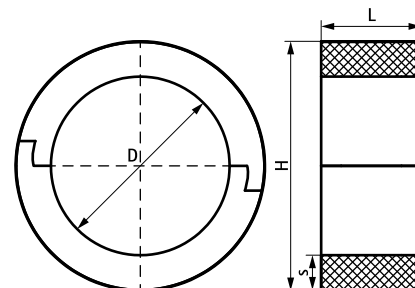

BISOFIX[®] PIR20

for isolerede rør 12,0 - 273,1 mm

(D 03 50)

Funktioner og fordele

- til kombination med hård isoleringsmateriale
- samles med selvklæbende aluminiumstape
- indeholder ikke CFC, HCFC, formaldehyd eller cadmium
- brandklasse B2
- PIR densitet for D < 110 mm = 80 kg/m³
- PIR densitet for D > 110 mm = 120 kg/m³
- termisk ledningsevne lambda (ca. værdi): 0,30 W/(mK)
- temperaturområde -45 °C - +105 °C

Art.nr.	VVS nr.	D (mm)	D (°)	DN	L	H (mm)	s (mm)	F _{a,z} (N)	Pakke 1
I200000012		12,0	-	-	75 mm	52,0	20,0	120	25
I200000015	018059215	15,0 - 16,0	-	-	75 mm	55,0	20,0	160	25
I200000018	018059218	17,2 - 18,0	3/8	10	75 mm	58,0	20,0	170	25
I200000020		20,0	-	-	75 mm	60,0	20,0	180	25
I200000022	018059222	21,3 - 22,0	1/2	15	75 mm	62,0	20,0	180	25
I200000025		25,0	-	-	75 mm	65,0	20,0	190	25
I200000028	018059228	26,9 - 28,0	3/4	20	75 mm	68,0	20,0	200	25
I200000032		32,0	-	-	75 mm	72,0	20,0	210	25
I200000034	018059235	33,7 - 35,0	-	-	75 mm	75,0	20,0	220	25
I200000040		40,0	-	-	75 mm	80,0	20,0	260	25
I200000042	018059242	42,4	1 1/4	32	75 mm	82,4	20,0	280	25
I200000048	018059248	48,3	1 1/2	40	75 mm	88,3	20,0	300	25
I200000050		50,0	-	-	75 mm	90,0	20,0	310	25
I200000054	018059254	54,0	-	-	75 mm	94,0	20,0	320	25
I200000057	018059257	56,0 - 57,0	-	-	75 mm	97,0	20,0	330	25
I200000060	018059260	60,3	2	50	75 mm	100,3	20,0	340	25
I200000064	018059264	64,0	-	-	75 mm	104,0	20,0	350	25
I200000070	018059270	70,0	-	-	75 mm	110,0	20,0	370	25
I200000076	018059276	76,1	2 1/2	65	75 mm	116,1	20,0	390	25
I200000089	018059289	88,9	3	80	75 mm	128,9	20,0	430	25
I200000108	018059290	108,0	-	-	75 mm	148,0	20,0	500	25
I200000114	018059291	114,3	4	100	100 mm	154,3	20,0	1.110	15
I200000133		133,0	-	-	100 mm	173,0	20,0	1.360	5
I200000140		139,7	5	125	100 mm	179,7	20,0	1.410	5
I200000160		159,0 - 160,0	-	-	100 mm	200,0	20,0	1.520	5
I200000168		168,3	6	150	100 mm	208,3	20,0	1.570	5
I200000219		219,1	8	200	150 mm	259,1	20,0	1.620	2
I200000273		273,1	-	-	150 mm	313,0	20,0	1.670	2