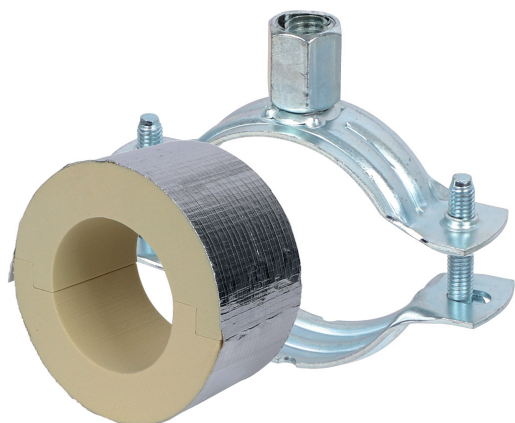

**BISOFIX<sup>®</sup> PIR20 + 2S**

for isolerede rør 12,0 - 168,3 mm

(D 03 52)

**Funktioner og fordele**

- til kombination med hård isoleringsmateriale
- samles med selvklæbende aluminiumstape
- isolering rørskaal med 2S rørbøjle
- 2S rørbøjle med M8/M10 gevindmuffe
- indeholder ikke CFC, HCFC, formaldehyd eller cadmium
- brandklasse B2
- PIR densitet for D < 110mm = 80kg/m<sup>3</sup>
- PIR densitet for D > 110mm = 120kg/m<sup>3</sup>
- termisk ledningsevne lambda (ca. værdi): 0,30 W/(mK)
- rørbøjle: elforzinket
- temperaturområde -45 °C - +105 °C