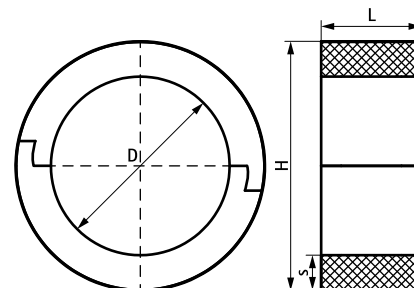

BISOFIX® PIR50

for isolerede rør 12,0 - 406,4 mm

(D 03 80)

Funktioner og fordele

- til kombination med hård isoleringsmateriale
- temperaturområde -45 °C - +105 °C
- samles med selvklæbende aluminiumstape
- indeholder ikke CFC, HCFC, formaldehyd eller cadmium
- brandklasse B2
- PIR density <108mm = 80kg/m³
- PIR density >108mm = 120kg/m³
- PIR density 80kg/m³ => 0,027 [W/m*K]
- PIR density 120kg/m³ => 0,040 [W/m*K]

Art.nr.	VVS nr.	D (mm)	D (°)	DN	L	H (mm)	s (mm)	F _{a,z} (N)	Pakke 1
I500000012		12,0	-	-	75 mm	112,0	50,0	220	25
I500000015		15,0 - 16,0	-	-	75 mm	115,0	50,0	250	25
I500000018		17,2 - 18,0	3/8	10	75 mm	118,0	50,0	300	25
I500000022		21,3 - 22,0	1/2	15	75 mm	122,0	50,0	340	25
I500000028		26,9 - 28,0	3/4	20	75 mm	128,0	50,0	350	25
I500000034		33,7 - 35,0	-	-	75 mm	135,0	50,0	370	25
I500000042	018059542	42,4	1 1/4	32	75 mm	142,4	50,0	470	25
I500000048	018059548	48,3	1 1/2	40	75 mm	148,3	50,0	500	15
I500000054	018059554	54,0	-	-	75 mm	154,0	50,0	520	15
I500000057	018059557	56,0 - 57,0	-	-	75 mm	157,0	50,0	520	15
I500000060	018059560	60,3	2	50	75 mm	160,3	50,0	540	15
I500000064	018059564	64,0	-	-	75 mm	164,0	50,0	550	15
I500000070	018059570	70,0	-	-	75 mm	170,0	50,0	600	15
I500000076	018059576	76,1	2 1/2	65	75 mm	176,1	50,0	650	15
I500000089	018059589	88,9	3	80	75 mm	188,9	50,0	690	15
I500000102	018059592	101,6	-	-	100 mm	201,6	50,0	720	5
I500000108	018059590	108,0	-	-	100 mm	208,0	50,0	760	5
I500000114	018059591	114,3	4	100	100 mm	214,3	50,0	1.680	5
I500000133		133,0	-	-	100 mm	233,0	50,0	2.780	8
I500000140		139,7	5	125	100 mm	239,7	50,0	2.860	8
I500000160	018059594	159,0 - 160,0	-	-	100 mm	260,0	50,0	3.090	8
I500000168	018059595	168,3	6	150	100 mm	268,3	50,0	3.200	8
I500000219		219,1	8	200	150 mm	319,1	50,0	4.810	2
I500000273		273,1	-	-	150 mm	373,1	50,0	5.620	2
I500000324		323,9	-	-	150 mm	424,0	50,0	6.390	2
I500000406		406,4	-	-	150 mm	506,4	50,0	6.410	2