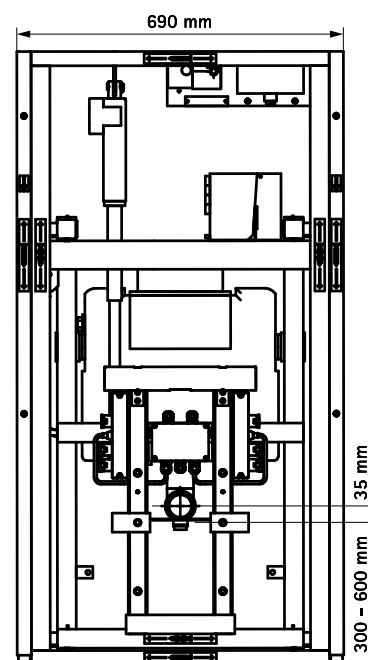

BIS Vario® WC DeLuxe 30

(W 13 20)

Funktioner og fordele

- 30 cm elektrisk højde justerbar WC-Væg system
- vægelement med formonteret Geberit cisterne
- særlig egnet til klinikker og omsorgshjem, samt husstande med flere generationer
- sæde højde kan nemt justeres elektronisk op til 30 cm
- let at opgradere med rustfri armlæn og/ eller infra-rød skyllearmatur
- inklusiv ramme med cisterne, kontrolpanel (hvid), ophængsramme med beskyttelsesdæksel (hvid), elmotor med afbryder og afløbssystem
- Rammen:
 - afløbssystem (lodret eller vandret)
 - fleksibel, aflåselig afløbsslange 1/2"
 - befæstelsesmateriale, boreskabelon, monterings- og betjeningsvejledning
 - Vorsatzrahmen mit Abdeckung (weiß)
 - 230 mm understøttet højdejustering
 - 70 mm vægstøttet justering i dybden (fra 250 - 320 mm)
 - materiale: stål, pulverlakeret
 - Sitzhöhe unterste Stellung 42cm
- Cisternen:
 - fabrikat: Geberit, type UP 200
 - betjenes fra forsiden
 - inklusiv kontrolpanel (hvid)
 - 10 års garanti (reservedele tilgængelige i 25 år)
- Valgfrie udvidelser:
 - infra-rød WC-kontrol BIS Vario® WC Flush IR
 - sammenklappelige armlæn (rustfri stål) (0353060)
 - sammenklappelige armlæn (rustfri stål) med elektrisk højde justering (0353065)

Art.nr.	Model	CE Mærkning	Pakke 1
0353125	Drain vertical	CE	1
0353126	Drain horizontal	CE	1