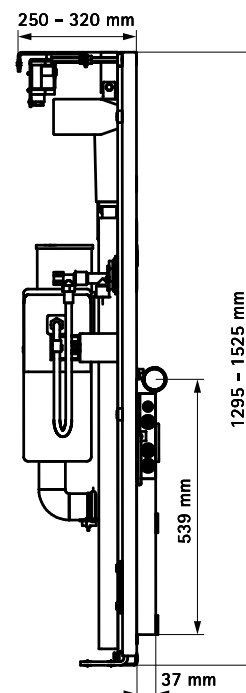

BIS Vario® WC DeLuxe 30

(W 13 20)

Funktioner og fordele

- 30 cm elektrisk højde justerbar WC-Væg system
- vægelement med formonteret Geberit cisterne
- særlig egnet til klinikker og omsorgshjem, samt husstande med flere generationer
- sæde højde kan nemt justeres elektronisk op til 30 cm
- let at opgradere med rustfri armlæn og/ eller infra-rød skyllearmatur
- inklusiv ramme med cisterne, kontrolpanel (hvid), ophængsramme med beskyttelsesdæksel (hvid), elmotor med afbryder og afløbssystem
- Rammen:
 - afløbssystem (lodret eller vandret)
 - fleksibel, aflåselig afløbsslange 1/2"
 - befæstelsesmateriale, boreskabelon, monterings- og betjeningsvejledning
 - Vorsatzrahmen mit Abdeckung (weiß)
 - 230 mm understøttet højdejustering
 - 70 mm vægstøttet justering i dybden (fra 250 - 320 mm)
 - materiale: stål, pulverlakeret
 - Sitzhöhe unterste Stellung 42cm
- Cisternen:
 - fabrikat: Geberit, type UP 200
 - betjenes fra forsiden
 - inklusiv kontrolpanel (hvid)
 - 10 års garanti (reservedele tilgængelige i 25 år)
- Valgfrie udvidelser:
 - infra-rød WC-kontrol BIS Vario® WC Flush IR
 - sammenklappelige armlæn (rustfri stål) (0353060)
 - sammenklappelige armlæn (rustfri stål) med elektrisk højde justering (0353065)

Art.nr.	Model	CE Mærkning	Pakke 1
0353125	Drain vertical	CE	1
0353126	Drain horizontal	CE	1