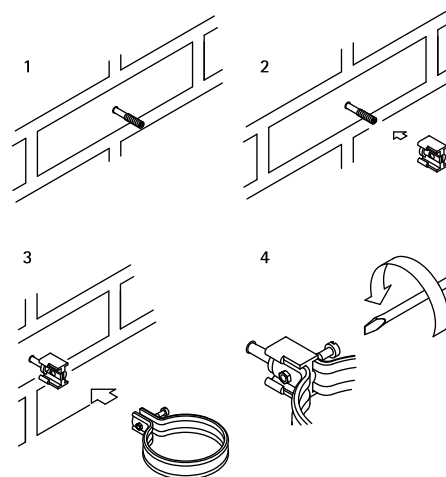

# BIS Gevindtilslutning

tilbehør BIS PVC rørbøjler

(C 30 10)

## Funktioner og fordele

- med "klør" som griber fat om rørbøjlen
- materiale: gevindtilslutning lavet af PC (polycarbonat)
- slagfast

Art.nr.	VVS nr.	G	L	Farve	Pakke1	Pakke2
1452006		M6	25,5 mm	Grå (RAL 7035)	25	250
1452008	018036108	M8	30,0 mm	Grå (RAL 7035)	25	250