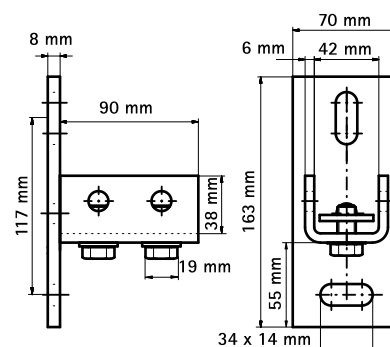

BIS Strut Rustfrit Stål Væg Beslag (tung)

(M 52 05)

befæstelse til væg eller loft

Funktioner og fordele

- u-profil svejset på væg beslag
- for vægmontering af skinne
- skinnen kan monteres med åbning nedad eller til siden
- med formonterede profilmøtrikker
- tungt design
- materiale: rustfrit stål 1.4401 (AISI 316)

Art.nr.	T _(max.) (Nm)	For skinne	Pakke 1
6571804	-	Strut	10

Supplement

BIS RapidStrut® Rustfrit Stål Profilskinne