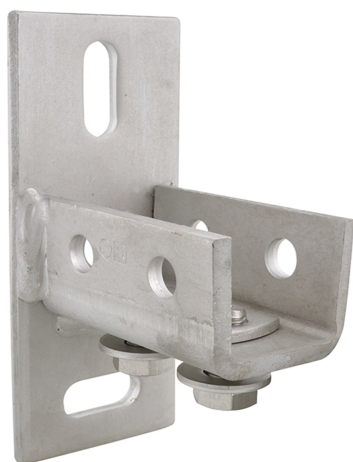

BIS Strut Rustfrit Stål Væg Beslag (tung)

(M 52 05)

befæstelse til væg eller loft

Funktioner og fordele

- u-profil svejset på væg beslag
- for vægmontering af skinne
- skinnen kan monteres med åbning nedad eller til siden
- med formonterede profilmøtrikker
- tungt design
- materiale: rustfrit stål 1.4401 (AISI 316)

Art.nr.	T _(max.) (Nm)	For skinne	Pakke 1
6571804	-	Strut	10

Supplement

BIS RapidStrut® Rustfrit Stål Profilskinne