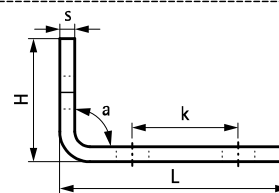

BIS Strut Rustfrit Stål Vinkelbeslag 90°

(M 60 10)

til samling af Strut profilskinner

Funktioner og fordele

- til anvendelse med Strut Skinne
- materiale: rustfrit stål 1.4401 (AISI 316)
- let montering på grund afrundede kanter

Art.nr.	VVS nr.	L	B	H	s	d1	k	a	For skinne	Pakke 1
		(mm)	(mm)	(mm)	(mm)	(mm)	(mm)	(°)		
6571201	018057130	49 mm	40	49	6,0	13	-	90°	Strut	50
6571221	018057130	91 mm	40	49	6,0	13	42	90°	Strut	25
6571228	018051029	91 mm	40	91	6,0	13	42	90°	Strut	25

657 1 201

Supplement

BIS RapidStrut® Rustfrit Stål Profilskinne

Alternativ

BIS Strut Rustfrit Stål Vinke Knudelbeslag 90°