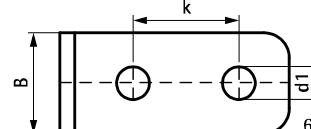

657 1 228

Supplement

BIS RapidStrut® Rustfrit Stål Profilskinne

Alternativ

BIS Strut Rustfrit Stål Vinke Knudelbeslag 90°