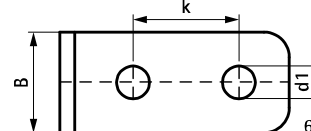

BIS Strut Rustfrit Stål Vinkelbeslag 90°

(M 60 10)

til samling af Strut profilskinner

Funktioner og fordele

- til anvendelse med Strut Skinne
- materiale: rustfrit stål 1.4401 (AISI 316)
- let montering på grund afrundede kanter

Art.nr.	VVS nr.	L	B	H	s	d1	k	a	For skinne	Pakke 1
		(mm)	(mm)	(mm)	(mm)	(mm)	(mm)	(°)		
6571201	018057130	49 mm	40	49	6,0	13	-	90°	Strut	50
6571221	018057130	91 mm	40	49	6,0	13	42	90°	Strut	25
6571228	018051029	91 mm	40	91	6,0	13	42	90°	Strut	25

657 1 221

Supplement

BIS RapidStrut® Rustfrit Stål Profilskinne

Alternativ

BIS Strut Rustfrit Stål Vinke Knudelbeslag 90°