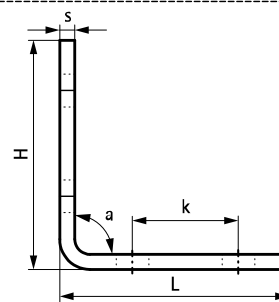

# BIS Strut Rustfrit Stål Vinkelbeslag 90°

(M 60 10)

til samling af Strut profilskinner

6571201

6571221

6571228

## Funktioner og fordele

- til anvendelse med Strut Skinne
- materiale: rustfrit stål 1.4401 (AISI 316)
- let montering på grund afrundede kanter

Art.nr.	VVS nr.	L	B	H	s	d1	k	a	For skinne	Pakke 1
		(mm)	(mm)	(mm)	(mm)	(mm)	(mm)	(°)		
6571201	018057130	49 mm	40	49	6,0	13	-	90°	Strut	50
6571221	018057130	91 mm	40	49	6,0	13	42	90°	Strut	25
6571228	018051029	91 mm	40	91	6,0	13	42	90°	Strut	25

657 1 201

657 1 221

657 1 228