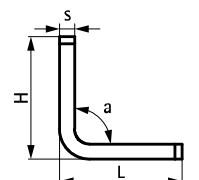

# BIS Strut Rustfrit Stål Vinkelbeslag 90°

(M 60 10)

til samling af Strut profilskinner

6571201

6571221

6571228

## Funktioner og fordele

- til anvendelse med Strut Skinne
- materiale: rustfrit stål 1.4401 (AISI 316)
- let montering på grund afrundede kanter

Art.nr.	VVS nr.	L	B	H	s	d1	k	a	For skinne	Pakke 1
		(mm)	(mm)	(mm)	(mm)	(mm)	(mm)	(°)		
6571201	018057130	49 mm	40	49	6,0	13	-	90°	Strut	50
6571221	018057130	91 mm	40	49	6,0	13	42	90°	Strut	25
6571228	018051029	91 mm	40	91	6,0	13	42	90°	Strut	25