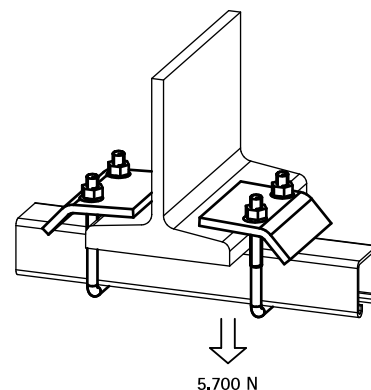

BIS Strut Rustfrit Stål Bjælkeklammer

til samling af Strut profilskinner

(M 62 15)

Funktioner og fordele

- for solid befæstelse til stålkonstruktioner ■ materiale: rustfrit stål 1.4401 (AISI 316) uden at svejse eller bore
- anvend altid 2 bjælkeklammer pr. bjælke

Art.nr.	VVS nr.	A (mm)	L	For skinne	Pakke 1
6571711	018057008	< 20	90 mm	Strut 41x21 + 41x41	25
6571721	018057008	< 20	130 mm	Strut 41x21 + 41x41 + 41x41D	25