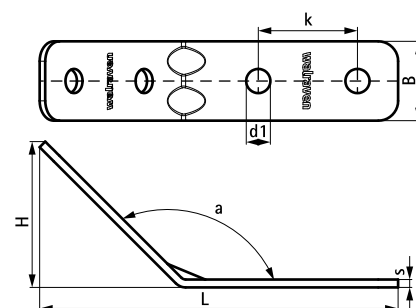

BIS Strut Rustfri stål vinkelbeslag 135°

(M 60 09)

til samling af Strut profilskiner

Funktioner og fordele

- vinkelbeslag til alle typer af Strut skinner og konsoller
- hulmønstret er tilpasset Strut skinnernes hulmønster i kombination med bolte og møtrikker
- let montering på grund af rundede kanter
- med forstærket bøjning for højere styrke
- materiale: Rustfrit stål 1.4401 (A4) EN 10088, AISI 316

Art.nr.	VVS nr.	Model	L	B	H	s	d1	k	a	Pakke1
			(mm)	(mm)	(mm)	(mm)	(mm)	(mm)	(°)	
66587256	018041874	Lang / lang	180 mm	40	80	4,0	Ø 12,2	50	135	25

Supplement

Walraven RapidStrut® Rustfrit Stål
 Profilskinne
 Walraven RapidStrut® Profilskinne Dobbelt
 Rustfrit Stål
 Walraven RapidStrut® Rustfrit Stål