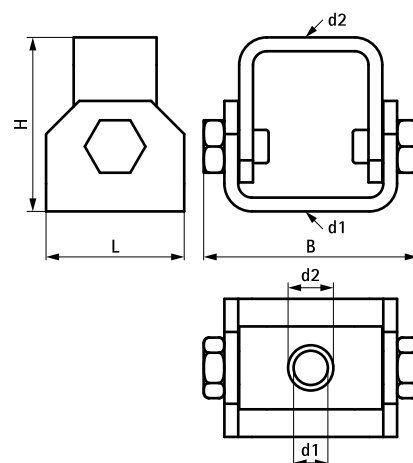

BIS Strut rustfri stål justerbar support

(M 53 20)

til fiksering på vægge, gulve & lofter

Funktioner og fordele

- til vinklede installationer og særlig egnet til afstivning og forstærkning
- uendelig justerbar vinkel op til 90° med 2 huller Ø 13 mm
- passer til væg, gulv og loft eller direkte på skinner
- materiale: Rustfrit stål 1.4401 (A4) EN 10088, AISI 316

Art.nr.	VVS nr.	L	B	H	d1	d2	For skinne	F _{a,z} (N)	Pakke 1
66587718	018041045	50 mm	78 (mm)	63 (mm)	Ø 13,0 (mm)	Ø 13,0 (mm)	Strut	5.000	10

Maks. tilladt belastning: når den anvendes i en vinkel på 45° på væg / loft.