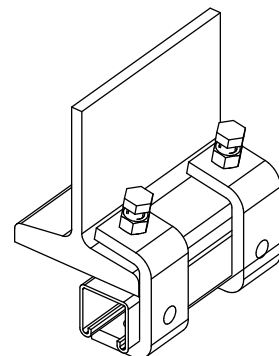

BIS Strut Bjælkeklammer

til samling af Strut profilskinner

(H 36 20)

Funktioner og fordele

- for solid befæstelse til stålkonstruktioner uden at svejse eller bore
- anvend altid 2 bjælkeklammer pr. bjælke
- materiale: stål 1.0332

Art.nr.	VVS nr.	For skinne	F _{a,z} (N)	ST	Pakke 1
66583736	018041932	Strut 41x41 + 41x21D	4.500	elforzinket	25
<i>Også tilgængelig i rustfrit stål 1.4404 (AISI 316L).</i>					