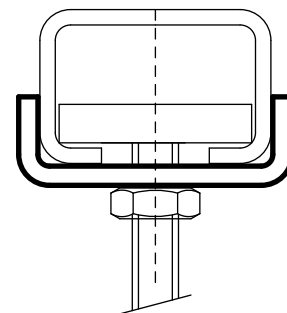

BIS Rustfrit Stål Spændeskive (U-formet)

befæstelse til Walraven RapidRail®

(M 29 40)

Funktioner og fordele

- u-formet gevindplade
- u-formet for ekstra stabilitet
- materiale: rustfrit stål 1.4401 (AISI 316)

Art.nr.	VVS nr.	For skinne	Pakke1	Pakke2
6537813	018043142	30x15, 30x20, 30x30	50	250

Supplement

Walraven RapidRail® Rustfrit Stål
Profilskinne
Walraven RapidRail® Konsol RFR