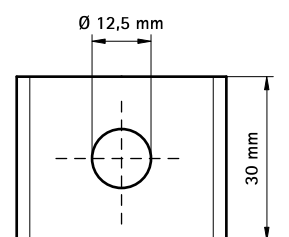

Funktioner og fordele

- u-formet gevindplade
- u-formet for ekstra stabilitet
- materiale: rustfrit stål 1.4401 (AISI 316)

Art.nr.	VVS nr.	For skinne	Pakke1	Pakke2
6537813	018043142	30x15, 30x20, 30x30	50	250