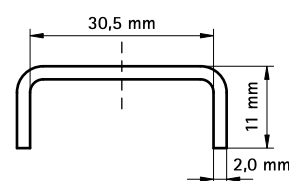

BIS Rustfrit Stål Spændeskive (U-formet)

befæstelse til Walraven RapidRail®

(M 29 40)

Funktioner og fordele

- u-formet gevindplade
- u-formet for ekstra stabilitet
- materiale: rustfrit stål 1.4401 (AISI 316)

Art.nr.	VVS nr.	For skinne	Pakke1	Pakke2
6537813	018043142	30x15, 30x20, 30x30	50	250

Supplement

Walraven RapidRail® Rustfrit Stål
Profilskinne
Walraven RapidRail® Konsol RFR