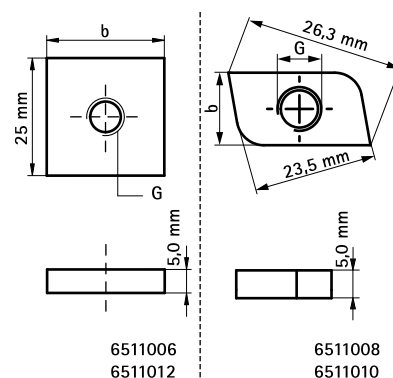

# BIS Rustfrit Stål Glidemøtrik

(M 29 10)

befæstelse til Walraven RapidRail®

6511008

6511012

## Funktioner og fordele

- på grund af formen passer møtrikken ind i ■ materiale: rustfrit stål 1.4401 (AISI 316) skinnen

Art.nr.	VVS nr.	G	b (mm)	s (mm)	T <sub>(inst.)</sub> (Nm)	For skinne	Pakke1	Pakke2
6511008	018053008	M8	13,8	5,0	15,0	30x15, 30x20, 30x30	50	1.000
6511010	018053010	M10	13,8	5,0	15,0	30x15, 30x20, 30x30	50	1.000
6511012		M12	25,0	5,0	30,0	30x15, 30x20, 30x30	50	500