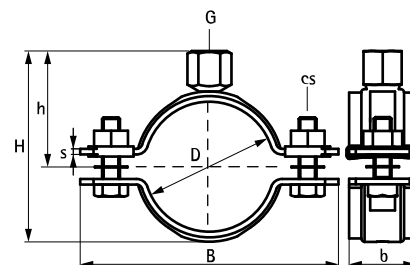

# BIS Sprinkler Rørbøjler HD500 (BUP1000)

(B 12 05)

til sprinklerrør 25 - 219 mm

M8 - M10 - M12 - M16

## Funktioner og fordele

- to-delt rørbøjle m. to låsebolte
- op til og inkl. 5": låsemøtrikken sidder fast, omkranset af plast
- tungt design
- bolte fastgøres med anti-tab skive
- med CO<sub>2</sub> svejset gevindmuffe
- materiale: stål
- overfladebehandling:
  - produktet er en del af Walraven BIS UltraProtect® 1000 systemet
  - velegnet til inden- og udendørs brug
  - modstår min. 1.000 timers saltspray test (maks. 5% rød rust) i henhold til ISO 9227
- med VdS godkendelse - certifikat nummer G 4060019

Cert.Nr.  
G 4060019

Art.nr.	VVS nr.	D (mm)	D (")	DN	G	B (mm)	H (mm)	h (mm)	b x s (mm)	cs	F <sub>a,z</sub> (N)	VdS	Pakke 1
4503027	018026 506	25 - 30	3/4	20	M8/10	85,0	57,0	37,5	30 x 2,5	M8	2.700	VdS	25
4503033	018026 508	31 - 36	1	25	M8/10	90,5	63,0	40,5	30 x 2,5	M8	2.700	VdS	25
4503042	018026 510	40 - 45	1 1/4	32	M8/10	101,7	71,0	45,0	30 x 2,5	M8	2.700	VdS	25
4503048	018026 511	47 - 52	1 1/2	40	M8/10	108,8	78,0	48,5	30 x 2,5	M8	2.700	VdS	25
4503060	018026 512	59 - 65	2	50	M8/10	120,8	89,5	55,0	30 x 2,5	M8	2.700	VdS	25
4503076	018026 513	72 - 78	2 1/2	65	M10/1 2	137,0	112,0	71,0	30 x 3,0	M8	5.000	VdS	25
4503089	018026 514	86 - 92	3	80	M10/1 2	151,1	126,0	78,0	30 x 3,0	M8	5.000	VdS	25
4503114	018026 516	108 - 116	4	100	M10/1 2	174,8	151,0	90,0	30 x 3,0	M8	5.000	VdS	25
4503139	018026 517	132 - 140	5	125	M12	199,0	164,0	93,0	30 x 3,0	M8	5.000	VdS	25
4503168	018026 518	159 - 169	6	150	M12	240,5	192,0	105,0	38 x 4,0	M10	5.800	VdS	15
4503219	018026 520	208 - 219	8	200	M16	290,8	249,0	134,0	38 x 4,0	M10	5.800	VdS	15

## Supplement

BIS Bjælkeklemme Model C  
BIS Trapezophæng 678