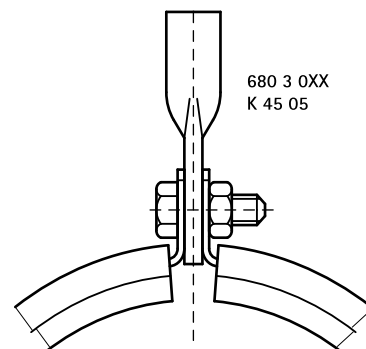

## BIS Strop Rørbøjle

til metalrør 12 - 114 mm

(A 10 25)