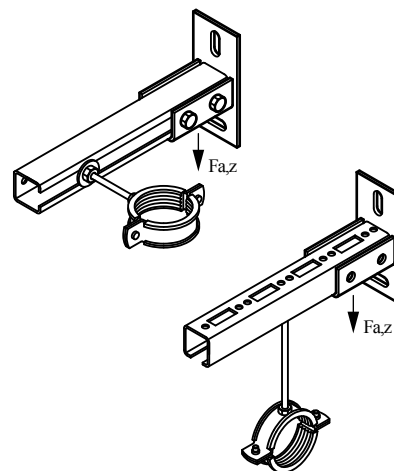

# BIS RapidRail® Rustfrit Stål Væg Beslag

(M 27 05)

befæstelse til væg eller loft

## Funktioner og fordele

- u-profil svejset på væg beslag
- for vægmontering af skinne
- skinnen kan monteres med åbning nedad eller til siden
- huller med 90° vinkel for lettere montering
- med formonteret dobbelt profilmøtrik
- materiale: rustfrit stål 1.4401 (AISI 316)

Art.nr.	VVS nr.	T <sub>(max.)</sub> (Nm)	For skinne	F <sub>a,z</sub> (N)	Pakke 1
6617200	018041171	15,0	WM1, 15, 2	2.850	25