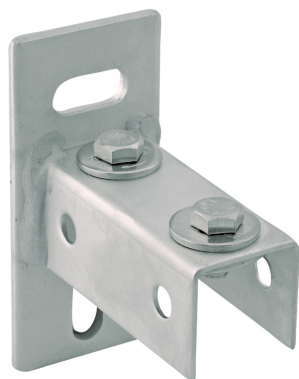

# BIS RapidRail® Rustfrit Stål Væg Beslag

(M 27 05)

befæstelse til væg eller loft

## Funktioner og fordele

- u-profil svejset på væg beslag
- for vægmontering af skinne
- skinnen kan monteres med åbning nedad eller til siden
- huller med 90° vinkel for lettere montering
- med formonteret dobbelt profilmøtrik
- materiale: rustfrit stål 1.4401 (AISI 316)

Art.nr.	VVS nr.	T <sub>(max.)</sub> (Nm)	For skinne	F <sub>a,z</sub> (N)	Pakke 1
6617200	018041171	15,0	WM1, 15, 2	2.850	25

## Supplement

BIS RapidRail® Rustfrit Stål Profilskinne