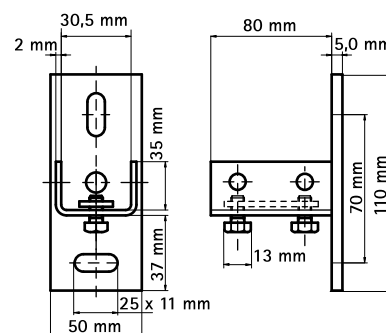

# BIS RapidRail® Rustfrit Stål Væg Beslag

(M 27 05)

befæstelse til væg eller loft

## Funktioner og fordele

- u-profil svejset på væg beslag
- for vægmontering af skinne
- skinnen kan monteres med åbning nedad eller til siden
- huller med 90° vinkel for lettere montering
- med formonteret dobbelt profilmøtrik
- materiale: rustfrit stål 1.4401 (AISI 316)

Art.nr.	VVS nr.	T <sub>(max.)</sub> (Nm)	For skinne	F <sub>a,z</sub> (N)	Pakke 1
6617200	018041171	15,0	WM1, 15, 2	2.850	25