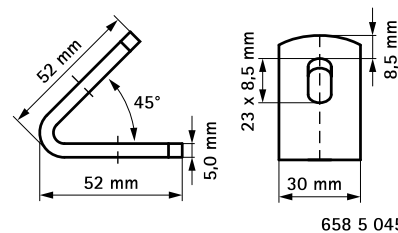

BIS Profilskinne Vinkelbeslag

(G 35 25)

til fremstilling af BIS RapidRail® fabrikationer

Funktioner og fordele

- til fremstilling af skinne fabrikationer
- egnet til profilskinne WMO, 1, 15, 2, 30, 35
- materiale: stål
- elforzinket

Art.nr.	VVS nr.	a (°)	T _(max.) (Nm)	For skinne	Pakke 1
6585090	018041009	90°	15,0	WMO - 35	50
6585135	018041013	135°	15,0	WMO - 35	50

Supplement

BIS RapidRail® Profilskinne

Alternativ

BIS RapidRail® Vinkelbeslag 90°