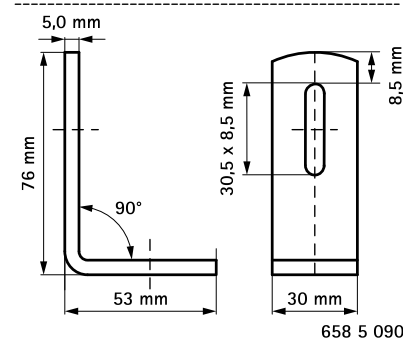

BIS Profilskinne Vinkelbeslag

(G 35 25)

til fremstilling af BIS RapidRail® fabrikationer

Funktioner og fordele

- til fremstilling af skinne fabrikationer
- egnet til profilskinne WMO, 1, 15, 2, 30, 35
- materiale: stål
- elforzinket

Art.nr.	VVS nr.	a (°)	T _(max.) (Nm)	For skinne	Pakke 1
6585090	018041009	90°	15,0	WMO - 35	50
6585135	018041013	135°	15,0	WMO - 35	50

Supplement

BIS RapidRail® Profilskinne

Alternativ

BIS RapidRail® Vinkelbeslag 90°