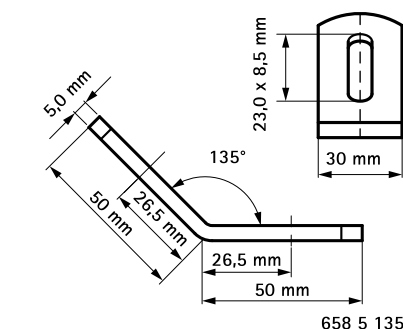

BIS Profilskinne Vinkelbeslag

(G 35 25)

til fremstilling af BIS RapidRail® fabrikationer

Funktioner og fordele

- til fremstilling af skinne fabrikationer
- egnet til profilskinne WMO, 1, 15, 2, 30, 35
- materiale: stål
- elforzinket

Art.nr.	VVS nr.	a (°)	T _(max.) (Nm)	For skinne	Pakke 1
6585090	018041009	90°	15,0	WMO - 35	50
6585135	018041013	135°	15,0	WMO - 35	50

Supplement

BIS RapidRail® Profilskinne

Alternativ

BIS RapidRail® Vinkelbeslag 90°