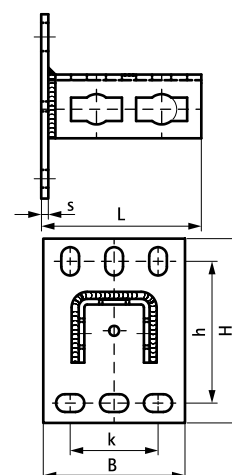

## BIS PushStrut Vægbeslag

(H 29 28)

Enkel installation af komplekse skinne konstruktioner

Art.nr.	VVS nr.	L	B	H	h	s	k	F <sub>a,z</sub> (N)	Pakke1
6594035	018041182	113 mm	100 (mm)	130 (mm)	100 (mm)	5,0 (mm)	62 (mm)	3.000	10