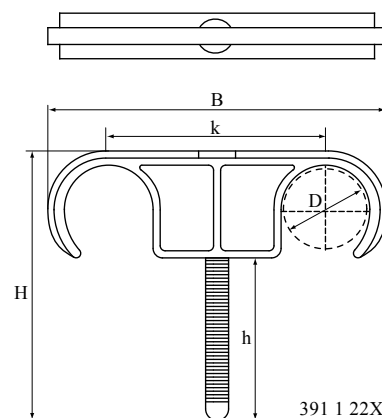

BIS Plug Clamp

til gulv rør 14 - 25 mm

391

(0 15 17)

391 1 02X

391 1 22X

Funktioner og fordele

- rørbærer for montering af varmerør i gulvet, før det bliver støbt i beton
- materiale: PA (polyamid)

Art.nr.	D (mm)	Model	B (mm)	H (mm)	k (mm)	Pakke 1
3911020	14 - 20	Enkel	34	48	-	500
3911025	20 - 25	Enkel	47	60	-	500
3911220	14 - 20	Dobbelt	51	48	32	500
3911225	20 - 25	Dobbelt	77	60	46	250

391 1 02X