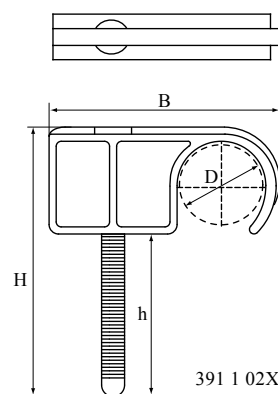

BIS Plug Clamp

til gulv rør 14 - 25 mm

391

(0 15 17)

391 1 02X

391 1 22X

Funktioner og fordele

- rørbærer for montering af varmerør i gulvet, før det bliver støbt i beton
- materiale: PA (polyamid)

Art.nr.	D (mm)	Model	B (mm)	H (mm)	k (mm)	Pakke 1
3911020	14 - 20	Enkel	34	48	-	500
3911025	20 - 25	Enkel	47	60	-	500
3911220	14 - 20	Dobbelt	51	48	32	500
3911225	20 - 25	Dobbelt	77	60	46	250

391 1 02X