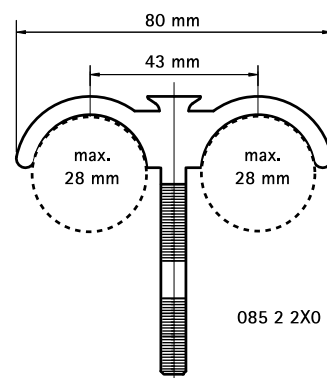

BIS Plug Rørbærer

til gulv rør 28 mm

(0 15 15)

085 2 0XX

085 2 2XX

Funktioner og fordele

- rørbærer for montering af varmerør i gulvet, før det bliver støbt i beton
- materiale: PA (polyamid), grøn

Art.nr.	VVS nr.	D (mm)	Model	B (mm)	H (mm)	Pakke1	Pakke2
0852050		28	Enkel	45	75	100	1.000
0852080	018030028	28	Enkel	45	115	50	1.000
0852013		28	Enkel	42	135	50	1.000
0852250		28	Dobbelt	80	75	50	500
0852280		28	Dobbelt	80	115	50	500