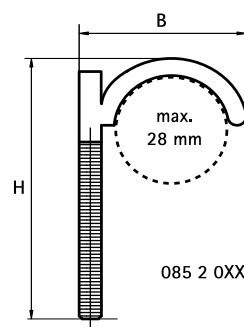

BIS Plug Rørbærer

til gulv rør 28 mm

(0 15 15)

085 2 0XX

085 2 2XX

Funktioner og fordele

- rørbærer for montering af varmerør i gulvet, før det bliver støbt i beton
- materiale: PA (polyamid), grøn

Art.nr.	VVS nr.	D (mm)	Model	B (mm)	H (mm)	Pakke1	Pakke2
0852050		28	Enkel	45	75	100	1.000
0852080	018030028	28	Enkel	45	115	50	1.000
0852013		28	Enkel	42	135	50	1.000
0852250		28	Dobbelt	80	75	50	500
0852280		28	Dobbelt	80	115	50	500