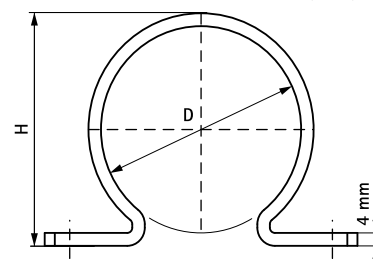

BIS PVC Rørbærer

(C 35 05)

til plastrør 32 - 125 mm

Funktioner og fordele

- sammenhængende u-beslag
- designet gør, at røret er separeret fra overfladen
- material: hard PVC (polyvinylchloride), grey or white
- UV-stabiliseret

Art.nr.	D (mm)	B (mm)	H (mm)	k (mm)	Farve	F _{a,z} (N)	Pakke 1
1800032	32	73	45	53	Grey (RAL 7001)	300	50
1800040	40	77	52	57	Grey (RAL 7001)	300	50
1800050	50	88	63	68	Grey (RAL 7001)	300	50
1800063	63	99	74	79	Grey (RAL 7001)	300	50
1800070	70	99	83	79	Grey (RAL 7001)	300	50
1800075	75	98	88	78	Grey (RAL 7001)	300	50
1800080	80	121	90	101	Grey (RAL 7001)	300	50
1800100	100	131	114	111	Grey (RAL 7001)	300	25
1800110	110	127	124	107	Grey (RAL 7001)	300	25
1800125	125	143	138	123	Grey (RAL 7001)	300	25