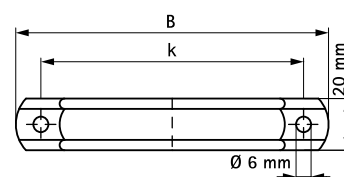

BIS PVC Rørbærer

(C 35 05)

til plastrør 32 - 125 mm

Funktioner og fordele

- sammenhængende u-beslag
- designet gør, at røret er separeret fra overfladen
- material: hard PVC (polyvinylchloride), grey or white
- UV-stabiliseret

Art.nr.	D (mm)	B (mm)	H (mm)	k (mm)	Farve	F _{a,z} (N)	Pakke 1
1800032	32	73	45	53	Grey (RAL 7001)	300	50
1800040	40	77	52	57	Grey (RAL 7001)	300	50
1800050	50	88	63	68	Grey (RAL 7001)	300	50
1800063	63	99	74	79	Grey (RAL 7001)	300	50
1800070	70	99	83	79	Grey (RAL 7001)	300	50
1800075	75	98	88	78	Grey (RAL 7001)	300	50
1800080	80	121	90	101	Grey (RAL 7001)	300	50
1800100	100	131	114	111	Grey (RAL 7001)	300	25
1800110	110	127	124	107	Grey (RAL 7001)	300	25
1800125	125	143	138	123	Grey (RAL 7001)	300	25