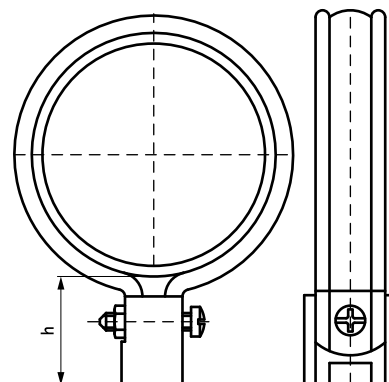

BIS PVC Rørbøjle

til plastrørfor drænrør 32 - 160 mm

(C 20 05)

Funktioner og fordele

- sammenhængende rørbøjle
- for montering af PVC regnvandsrør
- for montering af PVC rør
- Art.nr. 13701XX kun egnet til M8 gevindtilslutning
- Art.nr. 1300XXX: låse skrue og møtrik forbundet til rørbøjlen, hvilket sikrer at skruen ikke forsvinder
- materiale: hård PVC (polyvinylchlorid), grå
- UV-stabiliseret

Art.nr.	VVS nr.	D (mm)	B (mm)	H (mm)	h (mm)	b x s (mm)	Farve	F _{a,z} (N)	Pakke 1
1300032		32	41	60	min 29,5	20 x 4,0	Grey (RAL 7001)	700	25
1300040		40	49	67	min 29,5	20 x 4,0	Grey (RAL 7001)	700	25
1300050		50	59	78	min 29,5	20 x 4,0	Grey (RAL 7001)	700	25
1300060		60	69	87	min 29,5	20 x 4,0	Grey (RAL 7001)	700	25
1300070	018036007	70	79	97	min 29,5	20 x 4,0	Grey (RAL 7001)	700	25
1300075		75	84	102	min 29,5	20 x 4,0	Grey (RAL 7001)	700	25
1300080	018036008	80	89	107	min 29,5	20 x 4,0	Grey (RAL 7001)	700	25
1300090		90	99	117	min 29,5	20 x 4,0	Grey (RAL 7001)	700	25
1300100	018036010	100	109	127	min 29,5	20 x 4,0	Grey (RAL 7001)	700	25
1300110		110	119	137	min 29,5	20 x 4,0	Grey (RAL 7001)	700	25
1300125		125	134	152	min 29,5	20 x 4,0	Grey (RAL 7001)	700	25
1370110		110	120	138	min 35,5	20 x 6,0	Grey (RAL 7001)	1.360	15
1370125		125	135	153	min 35,5	20 x 6,0	Grey (RAL 7001)	1.360	15
1370160		160	170	188	min 35,5	20 x 6,0	Grey (RAL 7001)	1.360	15
1301080		80	89	107	min 29,5	20 x 4,0	Hvid (RAL 9010)	700	25
1301100		100	109	127	min 29,5	20 x 4,0	Hvid (RAL 9010)	700	25
1304070		70	79	97	min 29,5	20 x 4,0	Brown (RAL 8017)	700	25
1304080		80	89	107	min 29,5	20 x 4,0	Brown (RAL 8017)	700	25
1304100		100	108	127	min 29,5	20 x 4,0	Brown (RAL 8017)	700	25

Fra Ø 110 mm kun egnet til hule, lette rør f.eks ventilation.

Rørbøjler med diameter Ø70, Ø80 og Ø100 for regnvands afvandingsystemer.

Supplement

- BIS Gevindtilslutning
- BIS Ekspansions Beslag
- BIS Bladfång

Supplement

- BIS Kræmmerhus beslag

Alternativ

- BIS Hængsel Rørbøjler 400 (Rund)