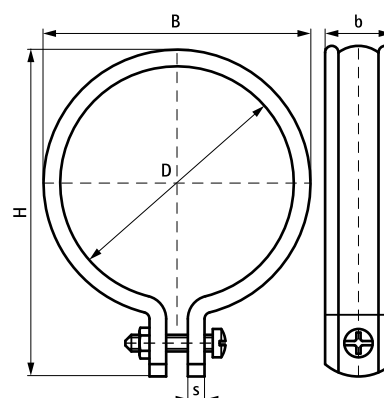

BIS PVC Rørbøjle

til plastrørfor drænrør 32 - 160 mm

(C 20 05)

Funktioner og fordele

- sammenhængende rørbøjle
- for montering af PVC regnvandsrør
- for montering af PVC rør
- Art.nr. 13701XX kun egnet til M8 gevindtilslutning
- Art.nr. 1300XXX: låse skrue og møtrik forbundet til rørbøjlen, hvilket sikrer at skruen ikke forsvinder
- materiale: hård PVC (polyvinylchlorid), grå
- UV-stabiliseret

Art.nr.	VVS nr.	D (mm)	B (mm)	H (mm)	h (mm)	b x s (mm)	Farve	F _{a,z} (N)	Pakke 1
1300032		32	41	60	min 29,5	20 x 4,0	Grey (RAL 7001)	700	25
1300040		40	49	67	min 29,5	20 x 4,0	Grey (RAL 7001)	700	25
1300050		50	59	78	min 29,5	20 x 4,0	Grey (RAL 7001)	700	25
1300060		60	69	87	min 29,5	20 x 4,0	Grey (RAL 7001)	700	25
1300070	018036007	70	79	97	min 29,5	20 x 4,0	Grey (RAL 7001)	700	25
1300075		75	84	102	min 29,5	20 x 4,0	Grey (RAL 7001)	700	25
1300080	018036008	80	89	107	min 29,5	20 x 4,0	Grey (RAL 7001)	700	25
1300090		90	99	117	min 29,5	20 x 4,0	Grey (RAL 7001)	700	25
1300100	018036010	100	109	127	min 29,5	20 x 4,0	Grey (RAL 7001)	700	25
1300110		110	119	137	min 29,5	20 x 4,0	Grey (RAL 7001)	700	25
1300125		125	134	152	min 29,5	20 x 4,0	Grey (RAL 7001)	700	25
1370110		110	120	138	min 35,5	20 x 6,0	Grey (RAL 7001)	1.360	15
1370125		125	135	153	min 35,5	20 x 6,0	Grey (RAL 7001)	1.360	15
1370160		160	170	188	min 35,5	20 x 6,0	Grey (RAL 7001)	1.360	15
1301080		80	89	107	min 29,5	20 x 4,0	Hvid (RAL 9010)	700	25
1301100		100	109	127	min 29,5	20 x 4,0	Hvid (RAL 9010)	700	25
1304070		70	79	97	min 29,5	20 x 4,0	Brown (RAL 8017)	700	25
1304080		80	89	107	min 29,5	20 x 4,0	Brown (RAL 8017)	700	25
1304100		100	108	127	min 29,5	20 x 4,0	Brown (RAL 8017)	700	25

Fra Ø 110 mm kun egnet til hule, lette rør f.eks ventilation.

Rørbøjler med diameter Ø70, Ø80 og Ø100 for regnvands afvandingsystemer.

Supplement

- BIS Gevindtilslutning
- BIS Ekspansions Beslag
- BIS Bladfång

Supplement

- BIS Kræmmerhus beslag

Alternativ

- BIS Hængsel Rørbøjler 400 (Rund)