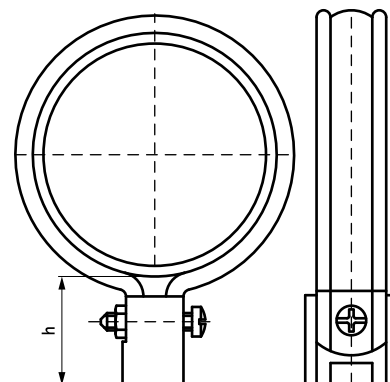

BIS PVC Rørbøjler (RVR)

(C 25 05)

for drænrør 70 - 100 mm

Funktioner og fordele

- sammenhængende rørbøjle
- for montering af PVC regnvandsrør
- låse skrue og møtrik forbundet til rørbøjlen, hvilket sikrer at skruen ikke forsvinder
- material: hard PVC (polyvinylchloride)
- UV-stabiliseret

| Art.nr. | VVS nr. | D (mm) | B (mm) | H (mm) | h (mm) | b x s (mm) | Farve | F _{a,z} (N) | Pakke 1 |
|-----------|-----------|-----------|-----------|-----------|-----------|---------------|------------------|-------------------------|---------|
| 130 0 070 | 018036007 | 70 | 79 | 97 | min 29,5 | 20 x 4,0 | Grey (RAL 7001) | 700 | 25 |
| 130 0 080 | 018036008 | 80 | 89 | 107 | min 29,5 | 20 x 4,0 | Grey (RAL 7001) | 700 | 25 |
| 130 0 100 | 018036010 | 100 | 109 | 127 | min 29,5 | 20 x 4,0 | Grey (RAL 7001) | 700 | 25 |
| 130 1 080 | | 80 | 89 | 107 | min 29,5 | 20 x 4,0 | Hvid (RAL 9010) | 700 | 25 |
| 130 1 100 | | 100 | 109 | 127 | min 29,5 | 20 x 4,0 | Hvid (RAL 9010) | 700 | 25 |
| 130 4 070 | | 70 | 79 | 97 | min 29,5 | 20 x 4,0 | Brown (RAL 8017) | 700 | 25 |
| 130 4 080 | | 80 | 89 | 107 | min 29,5 | 20 x 4,0 | Brown (RAL 8017) | 700 | 25 |
| 130 4 100 | | 100 | 108 | 127 | min 29,5 | 20 x 4,0 | Brown (RAL 8017) | 700 | 25 |