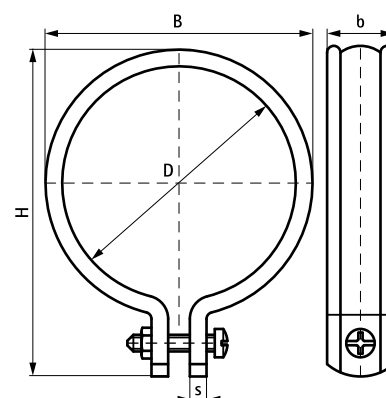

BIS PVC Rørbøjler (RVR)

(C 25 05)

for drænrør 70 - 100 mm

Funktioner og fordele

- sammenhængende rørbøjle
- for montering af PVC regnvandsrør
- låse skrue og møtrik forbundet til rørbøjlen, hvilket sikrer at skruen ikke forsvinder
- material: hard PVC (polyvinylchloride)
- UV-stabiliseret

| Art.nr. | VVS nr. | D (mm) | B (mm) | H (mm) | h (mm) | b x s (mm) | Farve | F _{a,z} (N) | Pakke 1 |
|-----------|-----------|-----------|-----------|-----------|-----------|---------------|------------------|-------------------------|---------|
| 130 0 070 | 018036007 | 70 | 79 | 97 | min 29,5 | 20 x 4,0 | Grey (RAL 7001) | 700 | 25 |
| 130 0 080 | 018036008 | 80 | 89 | 107 | min 29,5 | 20 x 4,0 | Grey (RAL 7001) | 700 | 25 |
| 130 0 100 | 018036010 | 100 | 109 | 127 | min 29,5 | 20 x 4,0 | Grey (RAL 7001) | 700 | 25 |
| 130 1 080 | | 80 | 89 | 107 | min 29,5 | 20 x 4,0 | Hvid (RAL 9010) | 700 | 25 |
| 130 1 100 | | 100 | 109 | 127 | min 29,5 | 20 x 4,0 | Hvid (RAL 9010) | 700 | 25 |
| 130 4 070 | | 70 | 79 | 97 | min 29,5 | 20 x 4,0 | Brown (RAL 8017) | 700 | 25 |
| 130 4 080 | | 80 | 89 | 107 | min 29,5 | 20 x 4,0 | Brown (RAL 8017) | 700 | 25 |
| 130 4 100 | | 100 | 108 | 127 | min 29,5 | 20 x 4,0 | Brown (RAL 8017) | 700 | 25 |

Supplement

BIS Kræmmerhus beslag
BIS Bladfång

Alternativ

BIS Hængsel Rørbøjler 400 (Rund)