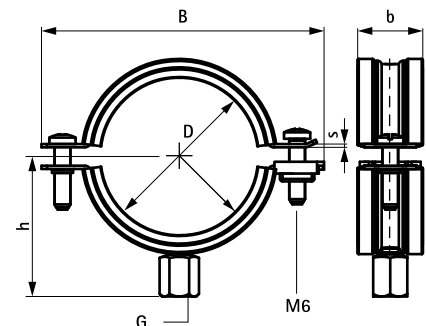

BIS KSB2 Rørbøjler

til metalrør 12 - 169 mm

M8/10

(A 05 112)

Funktioner og fordele

- to-skrue rørbøjle
- med hurtigt låsesystem, type KSB
- rørbøjlen er nem at lukke med én hånd
- materiale: stål
- lydisolerende indlæg i henhold til DIN 4109
- elforzinket
- lydisolerende indlæg, EPDM gummi, sort
- indlæg er resistent overfor aldring

Art.nr.	VVS nr.	D (mm)	D (°)	DN	G	B (mm)	h (mm)	b x s (mm)	F _{a,z} (N)	Pakke1
339 2 014	018018414	12 - 14	-	-	M8/10	61	29	20 x 1,25	300	50
339 2 018	018018419	15 - 19	3/8	10	M8/10	65	31	20 x 1,25	300	50
339 2 023	018018423	20 - 23	1/2	15	M8/10	69	33	20 x 1,25	300	50
339 2 028	018018428	25 - 28	3/4	20	M8/10	74	36	20 x 1,25	300	50
339 2 035	018018435	31 - 35	1	25	M8/10	82	40	20 x 1,25	300	50
339 2 043	018018443	40 - 43	1 1/4	32	M8/10	90	44	20 x 1,25	300	50
339 2 049	018018449	44 - 49	1 1/2	40	M8/10	96	47	20 x 1,25	350	50
339 2 056	018018456	50 - 56	-	-	M8/10	103	50	20 x 1,25	350	50
339 2 062	018018461	57 - 61	2	50	M8/10	108	53	20 x 1,25	350	50
336 2 067	018018270	63 - 67	-	-	M8/10	119	56	23 x 2,00	1.000	50
336 2 071	018018271	68 - 71	-	-	M8/10	124	58	23 x 2,00	1.000	50
336 2 080	018018280	75 - 80	2 1/2	65	M8/10	131	62	23 x 2,00	1.000	50
336 2 091	018018291	86 - 91	3	80	M8/10	143	68	23 x 2,00	1.000	50
336 2 106	018018293	100 - 106	-	-	M8/10	155	74	23 x 2,00	1.000	50
336 2 116	018018295	108 - 116	4	100	M8/10	167	80	23 x 2,00	1.000	25
336 2 132	018018296	124 - 132	-	-	M8/10	181	87	23 x 2,00	1.000	25
336 2 141	018018297	133 - 141	5	125	M8/10	191	92	23 x 2,00	1.000	25
336 2 169	018018298	159 - 169	6	150	M8/10	218	105	23 x 2,00	1.000	20