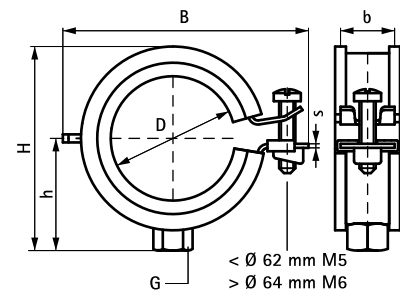

BIS KSB1 Rørbøjler

til metalrør 13 - 63 mm

M8 - M8/10

(A 05 108)

Funktioner og fordele

- 1-skrue rørbøjle
- med hurtigt låsesystem, type KSB
- rørbøjlen er nem at lukke med én hånd
- materiale: stål
- elforzinket
- lydisolerende indlæg, EPDM gummi, sort
- indlæg er resistent overfor aldring
- lydisolerende indlæg i henhold til DIN 4109
- støjrreduktion i henhold til ISO 3822-1 op til 23 dB(A)

1530-005-15

Art.nr.	VVS nr.	D (mm)	D (°)	DN	G	B (mm)	H (mm)	h (mm)	b x s (mm)	F _{a,z} (N)	Pakke1
3363014	018018114	13 - 14	1/4	8	M8	46	38	23	20 x 1,00	350	100
3363018	018018118	15 - 18	3/8	10	M8	46	38	23	20 x 1,00	350	100
3363023	018018123	20 - 23	1/2	15	M8	51	43	25	20 x 1,00	350	100
3363028	018018128	25 - 28	3/4	20	M8	57	48	28	20 x 1,00	450	100
3363035	018018135	32 - 35	1	25	M8	63	55	31	20 x 1,00	450	100
3363043	018018143	40 - 43	1 1/4	32	M8	72	63	35	20 x 1,25	600	100
3363051	018018151	48 - 51	1 1/2	40	M8	80	71	39	20 x 1,25	600	50
3363054	018018154	53 - 56	-	-	M8	85	76	42	20 x 1,25	600	50
3363062	018018162	58 - 63	2	50	M8	91	82	45	20 x 1,25	600	50