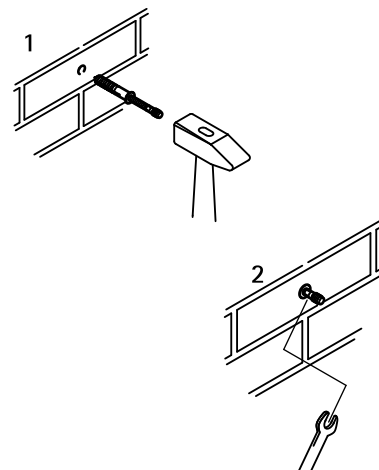

## BIS Slag-Plugs

montering til væg eller loft

(L 15 10)

### Funktioner og fordele

- forlænget hovede for at undgå skade
- med torx for finjustering
- plug med kant (slagspærrer)
- materiale: sprintskrue lavet af stål; plug lavet af PA (polyamid), grå
- elforzinket

Art.nr.	VVS nr.	G	L	Lm1 (mm)	Pakke1	Pakke2
6223808	018049008	M8	80 mm	14	100	500
6223810		M8	100 mm	34	100	500
6223812		M8	120 mm	34	100	500
6223815	018049018	M8	150 mm	50	100	500