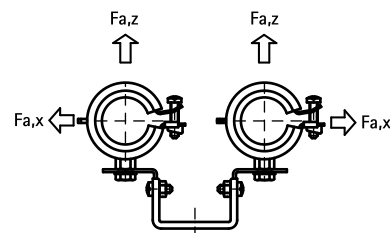

# BIS Duplo KSB1

til metal varmerør 15 - 35 mm

(A 15 15)

## Funktioner og fordele

- dobbelt rørbøjle
- rørbøjle med hurtigt låsesystem, type KSB
- for montering af to rør
- beslag forstærket for ekstra styrke
- centre distance and distance between wall and clamp adjustable
- materiale: stål
- elforzinket
- lydisolerende indlæg, EPDM gummi, sort
- indlæg er resistent overfor aldring
- lydisolerende indlæg i henhold til DIN 4109

Art.nr.	VVS nr.	D (mm)	D (°)	DN	B1 (mm)	H1 (mm)	h1 (mm)	s (mm)	b x s (mm)	F <sub>a,z</sub> (N)	F <sub>a,x</sub> (N)	Pakke1
3393218	0180280 18	15 - 18	3/8	10	142 - 165	82 - 94	67 - 79	2,0	20 x 2,0	210	110	25
3393223	0180280 23	20 - 23	1/2	15	142 - 177	93 - 105	70 - 82	2,0	20 x 2,0	210	110	25
3393228	0180280 28	25 - 28	3/4	20	150 - 180	96 - 108	73 - 85	2,0	20 x 2,0	210	110	25
3393235	0180280 35	32 - 35	1	25	152 - 188	100 - 112	77 - 89	2,0	20 x 2,0	210	110	25