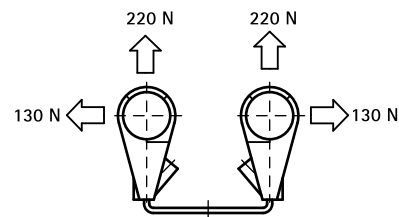

BIS Duplo KS

til metalrør 15 - 22 mm

(C 10 55)

Funktioner og fordele

- dobbelt rørbøjle
- rørbøjlen kan flyttes både åben som lukket - først endelig monteret når den er sikret
- plastik rørbøjle forhindrer lyd som stammer fra ekspansion eller sammentrækninger af røret
- justerbar afstand mellem væg og rør
- låse skrue forbundet med rørbøjlen, hvilket sikrer at skruen ikke forsvinder
- materiale: beslag lavet af stål; rørbøjle lavet af PP (polypropylen), hvid
- brandklasse B2
- genbrugelig, resistent overfor UV og ældning
- elforzinket
- temperatur resistent: fra ca. -30 °C op til +90 °C (konstant); kort op til ca. +110 °C

Art.nr.	D (mm)	D (°)	DN	B (mm)	H1 (mm)	h1 (mm)	Farve	F _{a,z} (N)	F _{a,x} (N)	Pakke 1
3225015	15	-	-	82	57 - 69	45 - 57	Hvid (RAL 9018)	220	130	50
3225022	22	1/2	15	89	64 - 76	49 - 61	Hvid (RAL 9018)	220	130	50