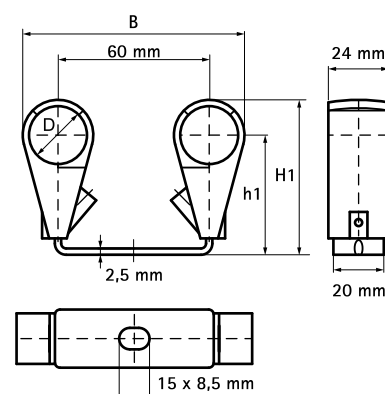

BIS Duplo KS

til metalrør 15 - 22 mm

(C 10 55)

Funktioner og fordele

- dobbelt rørbøjle
- rørbøjlen kan flyttes både åben som lukket - først endelig monteret når den er sikret
- plastik rørbøjle forhindrer lyd som stammer fra ekspansion eller sammentrækninger af røret
- justerbar afstand mellem væg og rør
- låse skrue forbundet med rørbøjlen, hvilket sikrer at skruen ikke forsvinder
- materiale: beslag lavet af stål; rørbøjle lavet af PP (polypropylen), hvid
- brandklasse B2
- genbrugelig, resistent overfor UV og ældning
- elforzinket
- temperatur resistent: fra ca. -30 °C op til +90 °C (konstant); kort op til ca. +110 °C

Art.nr.	D (mm)	D (°)	DN	B (mm)	H1 (mm)	h1 (mm)	Farve	F _{a,z} (N)	F _{a,x} (N)	Pakke 1
3225015	15	-	-	82	57 - 69	45 - 57	Hvid (RAL 9018)	220	130	50
3225022	22	1/2	15	89	64 - 76	49 - 61	Hvid (RAL 9018)	220	130	50