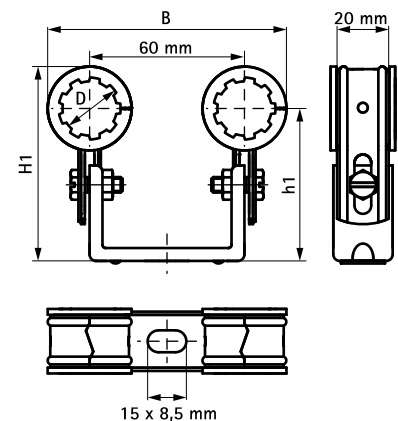

BIS Duplo Dobbelt Rørbøjle med gummi

(A 15 05)

til metal varmerør 15 - 33 mm

Funktioner og fordele

- dobbelt rørbøjle
- for montering af to rør
- plads besparende
- forstærket rørbøjle
- to-delt rørbøjle med overlap
- beslag forstærket for ekstra styrke
- rørisoleringen kan nemt monteres
- pre-galvaniseret
- lydisolerende indlæg i henhold til DIN 4109
- justerbar afstand mellem væg og rør
- materiale: stål
- indlæg er resistent overfor aldring

Art.nr.	D (mm)	D (°)	DN	B (mm)	H1 (mm)	h1 (mm)	Farve	F _{a,z} (N)	F _{a,x} (N)	Pakke 1
3211015	15	-	-	82	58 - 74	48 - 64	Hvid, TPE	200	100	25
3211022	22	1/2	15	89	65 - 81	51 - 67	Hvid, TPE	200	100	25
3215015	15	-	-	82	58 - 74	48 - 64	Sort, EPDM	200	100	25
3215021	22	1/2	15	89	65 - 81	51 - 67	Sort, EPDM	200	100	25
3215027	28	3/4	20	95	71 - 87	54 - 70	Sort, EPDM	200	100	25
3215033	33	1	25	104	76 - 92	57 - 73	Sort, EPDM	200	100	25