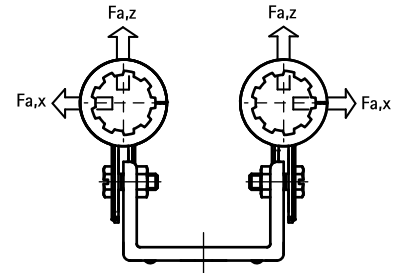

BIS Duplo Dobbelt Rørbøjle med gummi

(A 15 05)

til metal varmerør 15 - 33 mm

Funktioner og fordele

- dobbelt rørbøjle
- for montering af to rør
- plads besparende
- forstærket rørbøjle
- to-delt rørbøjle med overlap
- beslag forstærket for ekstra styrke
- rørisoleringen kan nemt monteres
- pre-galvaniseret
- lydisolerende indlæg i henhold til DIN 4109
- justerbar afstand mellem væg og rør
- materiale: stål
- indlæg er resistent overfor aldring

Art.nr.	D (mm)	D (°)	DN	B (mm)	H1 (mm)	h1 (mm)	Farve	F _{a,z} (N)	F _{a,x} (N)	Pakke 1
3211015	15	-	-	82	58 - 74	48 - 64	Hvid, TPE	200	100	25
3211022	22	1/2	15	89	65 - 81	51 - 67	Hvid, TPE	200	100	25
3215015	15	-	-	82	58 - 74	48 - 64	Sort, EPDM	200	100	25
3215021	22	1/2	15	89	65 - 81	51 - 67	Sort, EPDM	200	100	25
3215027	28	3/4	20	95	71 - 87	54 - 70	Sort, EPDM	200	100	25
3215033	33	1	25	104	76 - 92	57 - 73	Sort, EPDM	200	100	25