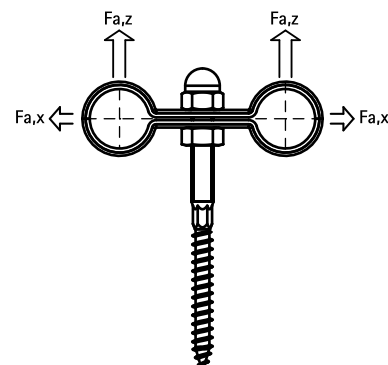

# BIS Dobbelt Væg Rørbøjler

(B 20 15)

for stål varmerør 15 - 28 mm

## Funktioner og fordele

- for montering af to rør
- to-delt rørbøjle med overlap
- træskruer m. skuldere, gør låsemøtrik overflødig
- pre-galvaniseret

■ materiale: stål

Art.nr.	D (mm)	D (°)	DN	B (mm)	H (mm)	PL (mm)	F <sub>a,z</sub> (N)	F <sub>a,x</sub> (N)	Pakke 1
3505015	15	-	-	80	100	90	230	200	50
3505022	22	1/2	15	87	104	90	230	200	50
3505028	28	3/4	20	93	107	90	230	330	50
3515015	15	-	-	80	120	110	230	200	25
3515022	22	1/2	15	87	124	110	230	200	25
3515028	28	3/4	20	93	127	110	230	330	25

## Alternativ

- BIS Dobbelt Væg Rørbøjle m. gummi
- BIS Duplo Dobbelt Rørbøjle