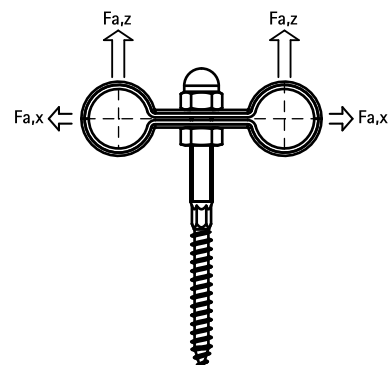

## BIS Dobbelt Væg Rørbøjler

for stål varmerør 15 - 28 mm

(B 20 15)

### Funktioner og fordele

- for montering af to rør
- to-delt rørbøjle med overlap
- træskruer m. skuldere, gør låsemøtrik overflødig
- pre-galvaniseret

■ materiale: stål

Art.nr.	D (mm)	D (°)	DN	B (mm)	H (mm)	PL (mm)	F <sub>a,z</sub> (N)	F <sub>a,x</sub> (N)	Pakke 1
3505015	15	-	-	80	100	90	230	200	50
3505022	22	1/2	15	87	104	90	230	200	50
3505028	28	3/4	20	93	107	90	230	330	50
3515015	15	-	-	80	120	110	230	200	25
3515022	22	1/2	15	87	124	110	230	200	25
3515028	28	3/4	20	93	127	110	230	330	25

### Alternativ

BIS Dobbelt Væg Rørbøjle m. gummi  
BIS Duplo Dobbelt Rørbøjle