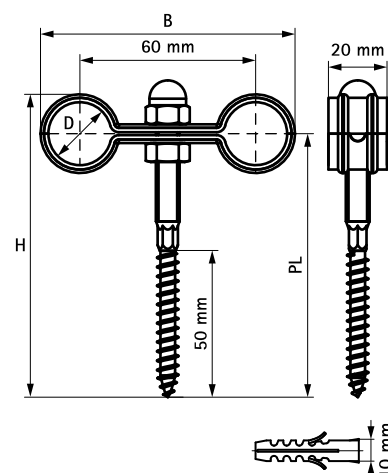

# BIS Dobbelt Væg Rørbøjler

(B 20 15)

for stål varmerør 15 - 28 mm

## Funktioner og fordele

- for montering af to rør
- to-delt rørbøjle med overlap
- træskruer m. skuldere, gør låsemøtrik overflødig
- pre-galvaniseret

■ materiale: stål

Art.nr.	D (mm)	D (°)	DN	B (mm)	H (mm)	PL (mm)	F <sub>a,z</sub> (N)	F <sub>a,x</sub> (N)	Pakke 1
3505015	15	-	-	80	100	90	230	200	50
3505022	22	1/2	15	87	104	90	230	200	50
3505028	28	3/4	20	93	107	90	230	330	50
3515015	15	-	-	80	120	110	230	200	25
3515022	22	1/2	15	87	124	110	230	200	25
3515028	28	3/4	20	93	127	110	230	330	25

## Alternativ

- BIS Dobbelt Væg Rørbøjle m. gummi
- BIS Duplo Dobbelt Rørbøjle