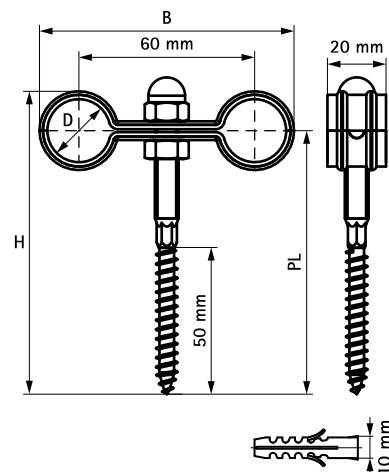

## BIS Dobbelt Væg Rørbøjler

for stål varmerør 15 - 28 mm

(B 20 15)

### Funktioner og fordele

- for montering af to rør
- to-delt rørbøjle med overlap
- træskruer m. skuldere, gør låsemøtrik overflødig
- pre-galvaniseret

■ materiale: stål

Art.nr.	D (mm)	D (°)	DN	B (mm)	H (mm)	PL (mm)	F <sub>a,z</sub> (N)	F <sub>a,x</sub> (N)	Pakke 1
3505015	15	-	-	80	100	90	230	200	50
3505022	22	1/2	15	87	104	90	230	200	50
3505028	28	3/4	20	93	107	90	230	330	50
3515015	15	-	-	80	120	110	230	200	25
3515022	22	1/2	15	87	124	110	230	200	25
3515028	28	3/4	20	93	127	110	230	330	25

### Alternativ

BIS Dobbelt Væg Rørbøjle m. gummi  
BIS Duplo Dobbelt Rørbøjle