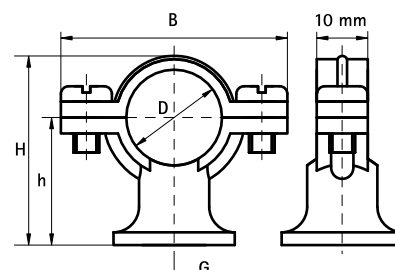

## BIS Messing Rørbøjler

(B 30 35)

for kobber rør 12 - 22 mm

M6

## Funktioner og fordele

■ to-skrue rørbøjle

■ materiale: messing

Art.nr.	D (mm)	G	B (mm)	H (mm)	h (mm)	F <sub>a,z</sub> (N)	Pakke1	Pakke2
0828012	12	M6	33	26	17	700	100	1.000
0828015	15	M6	36	30	20	700	100	1.000
0828022	22	M6	48	38	24	700	50	500