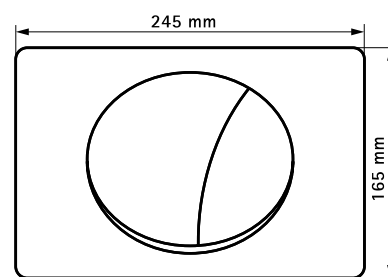

BIS Ellipse / Cube Spolplatta

(W 05 50)

WC-pre-wall components

Funktioner og fordele

- suitable for WC-pre-wall frames BISMAT[®] VN Quattro and BIS Vario[®] WC
- material: plastic (Ellipse) or pressure cast zinc alloy (Cube)

Art.nr.	Model	Type	For	Farve
0353581	2-buttons	Ellipse	BIS Vario [®] WC	Hvid

Ellipse