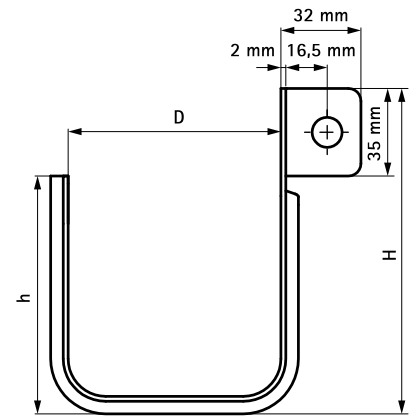

BIS Kabelfix

40 - 100 mm

(J 58 20)

679 4 040 /
679 4 060

679 4 080 /
679 4 100 /

Funktioner og fordele

- til montage af alle former for kabler med lav- og medium spænding, telefonkabler, tomrør
- nem at installere, uden brug af værktøj
- flere kabler kan monteres sammen
- isolerende belægning for elektriske kabler
- Art. nr. 6794XXX: materiale: lavet af stål, pre-galvaniseret + plastik belægning

Art.nr.	D (mm)	H (mm)	h (mm)	ST	Pakke 1
6794040	40	91	47	plastik belagt	25
6794060	60	111	68	plastik belagt	25
6794080	80	130	86	plastik belagt	25
6794100	100	121	104	plastik belagt	25

679 4 040 /
679 4 060