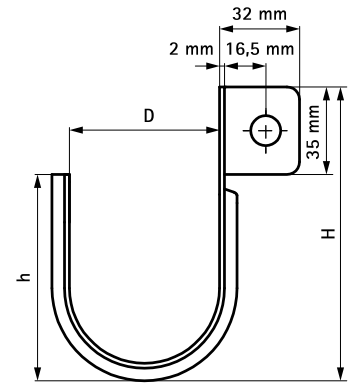

BIS Kabelfix

40 - 100 mm

(J 58 20)

679 4 040 /
679 4 060

679 4 080 /
679 4 100 /

Funktioner og fordele

- til montage af alle former for kabler med lav- og medium spænding, telefonkabler, tomrør
- nem at installere, uden brug af værktøj
- flere kabler kan monteres sammen
- isolerende belægning for elektriske kabler
- Art. nr. 6794XXX: materiale: lavet af stål, pre-galvaniseret + plastik belægning

Art.nr.	D (mm)	H (mm)	h (mm)	ST	Pakke 1
6794040	40	91	47	plastik belagt	25
6794060	60	111	68	plastik belagt	25
6794080	80	130	86	plastik belagt	25
6794100	100	121	104	plastik belagt	25

679 4 040 /
679 4 060