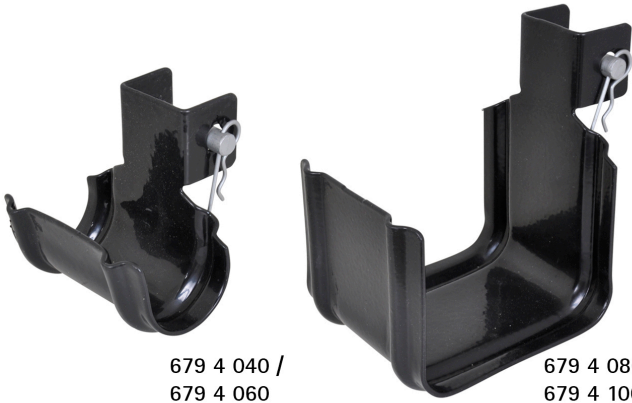

BIS Kabelfix

40 - 100 mm

(J 58 20)

679 4 040 /
679 4 060

679 4 080 /
679 4 100 /

Funktioner og fordele

- til montage af alle former for kabler med lav- og medium spænding, telefonkabler, tomrør
- nem at installere, uden brug af værktøj
- flere kabler kan monteres sammen
- isolerende belægning for elektriske kabler
- Art. nr. 6794XXX: materiale: lavet af stål, pre-galvaniseret + plastik belægning

Art.nr.	D (mm)	H (mm)	h (mm)	ST	Pakke 1
6794040	40	91	47	plastik belagt	25
6794060	60	111	68	plastik belagt	25
6794080	80	130	86	plastik belagt	25
6794100	100	121	104	plastik belagt	25

679 4 040 /
679 4 060