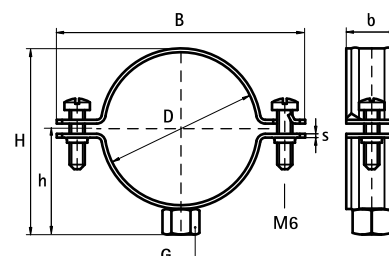

## Funktioner og fordele

- to-skrue rørbøjle
- med hurtigt låsesystem
- materiale: stål
- pre-galvaniseret

Art.nr.	VVS nr.	D (mm)	G	B (mm)	H (mm)	h (mm)	b x s (mm)	F <sub>a,z</sub> (N)	Pakke 1
4125080	018011008	80	M8	127	99	54	25 x 1,5	850	25
4125100	018011010	100	M8	147	119	64	25 x 1,5	850	25
4125125	018011013	125	M8	172	144	77	25 x 1,5	850	25
4125150	018011015	150	M8	197	169	89	25 x 1,5	850	25
4125160	018011016	160	M8	207	179	94	25 x 1,5	850	25
4125180	018011018	180	M8	227	199	104	25 x 1,5	850	25
4125200	018011020	200	M8	247	219	114	25 x 1,5	850	25
4125250	018011025	250	M8	297	269	139	25 x 1,5	850	25
4125300	018011030	300	M8	347	319	164	25 x 1,5	850	25
4125315	018011032	315	M8	361	334	171	25 x 1,5	850	25
4125355	018011036	355	M8	402	374	187	25 x 1,5	850	25
4125400	018011040	400	M8	446	419	214	25 x 1,5	850	20