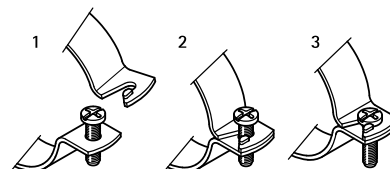

## Funktioner og fordele

- to-skrue rørbøjle
- med hurtigt låsesystem
- materiale: stål
- pre-galvaniseret

Art.nr.	VVS nr.	D (mm)	G	B (mm)	H (mm)	h (mm)	b x s (mm)	F <sub>a,z</sub> (N)	Pakke 1
4125080	018011008	80	M8	127	99	54	25 x 1,5	850	25
4125100	018011010	100	M8	147	119	64	25 x 1,5	850	25
4125125	018011013	125	M8	172	144	77	25 x 1,5	850	25
4125150	018011015	150	M8	197	169	89	25 x 1,5	850	25
4125160	018011016	160	M8	207	179	94	25 x 1,5	850	25
4125180	018011018	180	M8	227	199	104	25 x 1,5	850	25
4125200	018011020	200	M8	247	219	114	25 x 1,5	850	25
4125250	018011025	250	M8	297	269	139	25 x 1,5	850	25
4125300	018011030	300	M8	347	319	164	25 x 1,5	850	25
4125315	018011032	315	M8	361	334	171	25 x 1,5	850	25
4125355	018011036	355	M8	402	374	187	25 x 1,5	850	25
4125400	018011040	400	M8	446	419	214	25 x 1,5	850	20