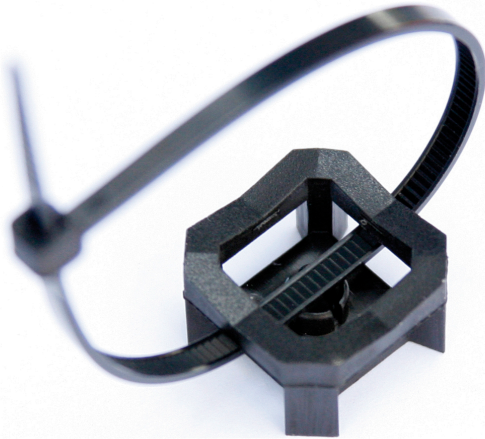

BIS Basefix

(J 60 40)

Funktioner og fordele

- hurtig installation på 15 sekunder
- god passform på rør
- for montage af rør med kabelstrips

Art.nr.	Model	Pakke1	Pakke2
0900406	Nylon kabelstrip montage	100	1.000