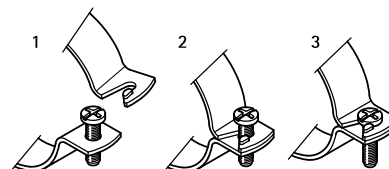

BIS Aluminium Rørbøjler til Ventilationskanaler

(F 15 15)

for spiral kanaler Ø 80 - 300 mm

M8

Funktioner og fordele

- to-skrue rørbøjle
- med hurtigt låsesystem
- material: aluminium 3.0255

Art.nr.	D (mm)	G	B (mm)	H (mm)	h (mm)	b x s (mm)	F _{a,z} (N)	Pakke 1
4120080	80	M8	127	99	54	25 x 1,5	850	25
4120090	90	M8	137	109	59	25 x 1,5	850	25
4120100	100	M8	147	119	64	25 x 1,5	850	25
4120110	110	M8	158	131	70	25 x 1,5	850	25
4120130	130	M8	177	149	79	25 x 1,5	850	25
4120150	150	M8	197	169	89	25 x 1,5	850	25
4120180	180	M8	227	199	104	25 x 1,5	850	25
4120200	200	M8	247	219	114	25 x 1,5	850	25

Andre dimensioner efter forespørgsel

Supplement

Walraven RapidRail® Profilskinnesystem
Walraven Befæstelse & tilbehør
Walraven Plugs og Befæstelse