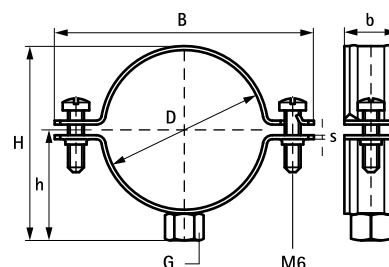

BIS Aluminium Rørbøjler til Ventilationskanaler

(F 15 15)

for spiral kanaler Ø 80 - 300 mm

M8

Funktioner og fordele

- to-skrue rørbøjle
- med hurtigt låsesystem
- material: aluminium 3.0255

Art.nr.	D (mm)	G	B (mm)	H (mm)	h (mm)	b x s (mm)	F _{a,z} (N)	Pakke 1
4120080	80	M8	127	99	54	25 x 1,5	850	25
4120090	90	M8	137	109	59	25 x 1,5	850	25
4120100	100	M8	147	119	64	25 x 1,5	850	25
4120110	110	M8	158	131	70	25 x 1,5	850	25
4120130	130	M8	177	149	79	25 x 1,5	850	25
4120150	150	M8	197	169	89	25 x 1,5	850	25
4120180	180	M8	227	199	104	25 x 1,5	850	25
4120200	200	M8	247	219	114	25 x 1,5	850	25

Andre dimensioner efter forespørgsel

Supplement

Walraven RapidRail® Profilskinnesystem
Walraven Befæstelse & tilbehør
Walraven Plugs og Befæstelse