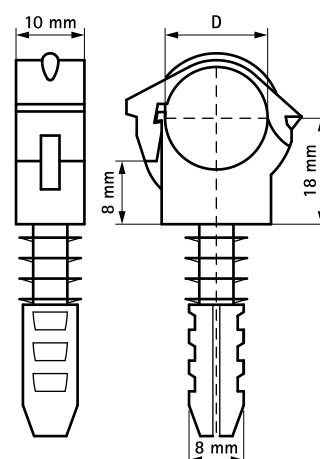

BIS ARAYTUB

til alle slags rør 16 - 25 mm

(C 10 35)

Funktioner og fordele

- rørbøjle med integreret plug
- lås med dobbelt modhager for ekstra sikkerhed
- nem og hurtig at anvende
- for massive og hule materialer
- pluggen kan forlænges med en skrue \emptyset 3,5 - 4,5 mm eller et søm for bedre modstand (vigtigt i hule materialer)
- materiale: PA (polyamid), grå

Art.nr.	VVS nr.	D (mm)	Pakke1	Pakke2
08505216	018035616	16	100	500
08505220	018035620	20	100	500
08506120		20	200	2.000
08505225	018035625	25	100	500

Alternativ

BIS starQuick® Plastklips (Grå)