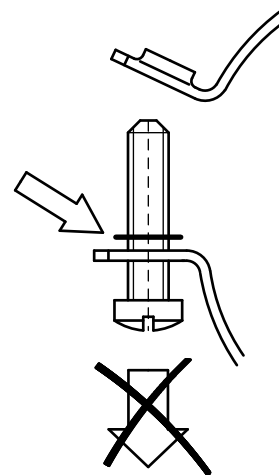

2S Rørbøjle (M8)

til isolerede rør af stål, støbejern og alupex 10 - 67 mm

M8

(B 05 23)

Funktioner og fordele

- komplet serie
- materiale: stål
- plastskiver forhindrer at skrueerne falder ud under installation
- elforzinket
- velegnet til tør, indendørs montage

RAL-GZ 655/B
Cert.Nr. 2021-07

Art.nr.	D (mm)	D (")	DN	G	B (mm)	H (mm)	h (mm)	b x s (mm)	cs	F _{a,z} (N)	RAL	Pakke 1
33025014	10 - 14	1/8 - 1/4	6 - 8	M8	46	27	17	20 x 1,00	M5	700	RAL ¹	50
33025019	15 - 19	3/8	10	M8	51	32	20	20 x 1,00	M5	700	RAL ¹	50
33025024	20 - 24	1/2	15	M8	56	37	22	20 x 1,00	M5	700	RAL ¹	50
33025030	25 - 30	3/4	20	M8	62	43	25	20 x 1,00	M5	700	RAL ¹	50
33025037	31 - 37	1	25	M8	69	50	29	20 x 1,00	M5	700	RAL ¹	50
33025046	38 - 46	1 1/4	32	M8	78	60	34	20 x 1,25	M5	850	RAL ¹	50
33025052	47 - 52	1 1/2	40	M8	84	66	37	20 x 1,25	M5	850	RAL ¹	50
33025061	53 - 61	2	50	M8	93	75	41	20 x 1,25	M5	850	RAL ¹	50
33025067	62 - 67	-	-	M8	99	81	44	20 x 1,25	M5	850	RAL ¹	50