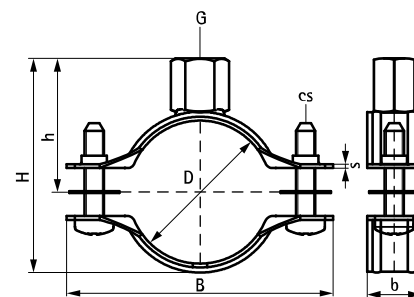

2S Rørbøjle (M8/10)

(B 05 24)

til isolerede rør af stål, støbejern og alupex 10 - 225 mm

M8/10

Funktioner og fordele

- komplet serie
- materiale: stål
- plastskiver forhindrer at skruerne falder ud under installation
- elforzinket
- velegnet til tør, indendørs montage